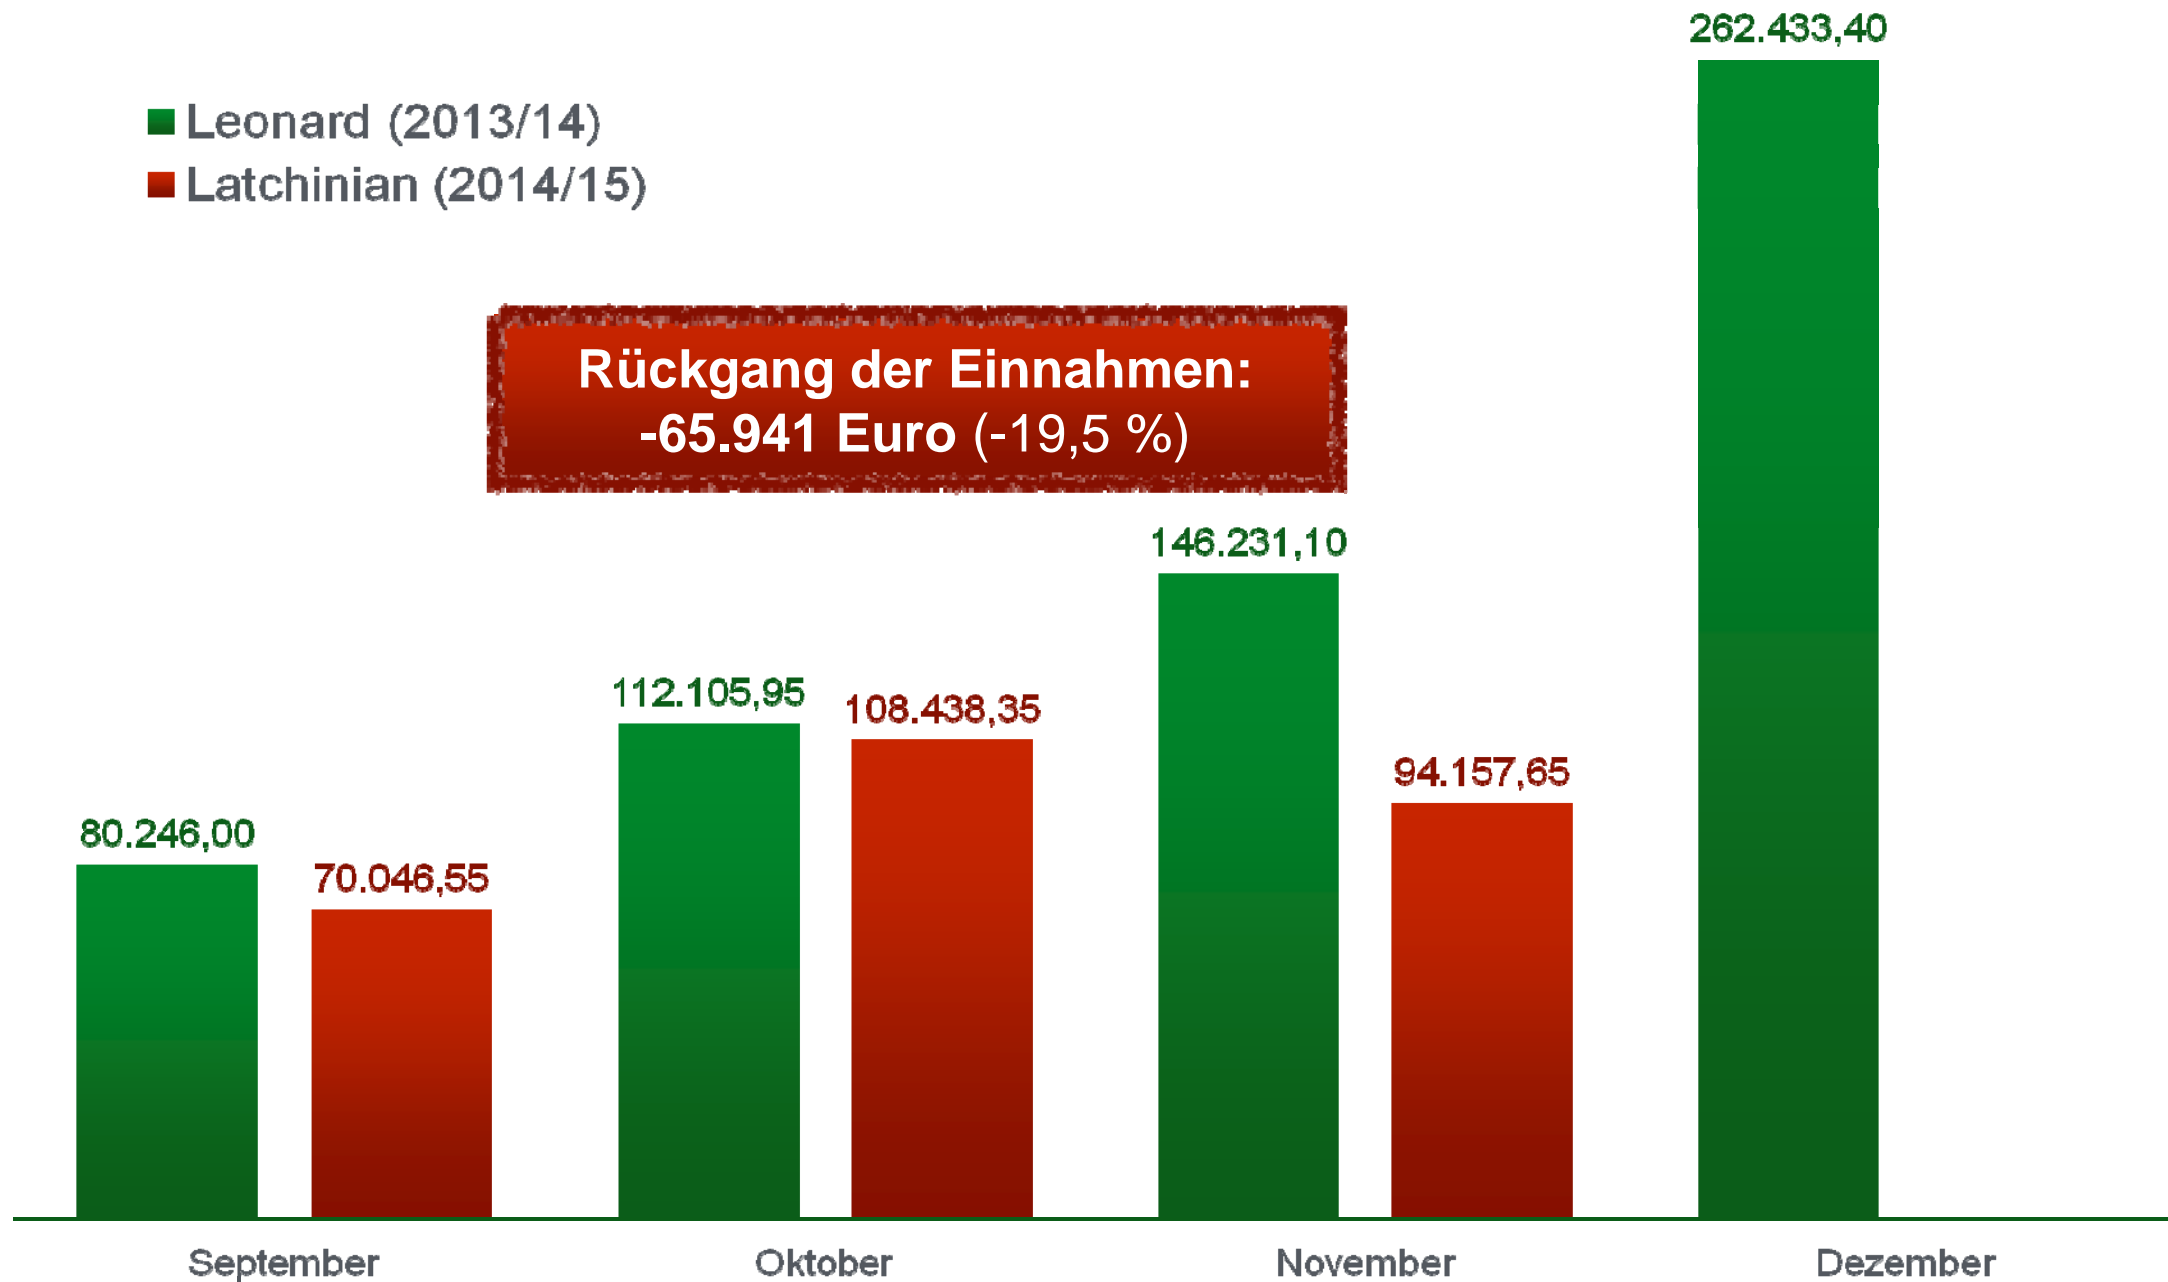

# Zwischenstand (Sept. 2013 - Nov. 2014); Quelle: eventim.classical

- Leonard (2013/14)
- Latchinian (2014/15)

**Rückgang der Besucherzahlen:  
-7.543 Besucher (-28,8 %)**

# Zwischenstand (Sept. 2013 - Nov. 2014); Quelle: eventim.classical

# Zwischenstand (Sept. 2013 - Nov. 2014); Quelle: eventim.classical

**steigende Auslastung**

- Leonard (2013/14)
- Latchinian (2014/15)