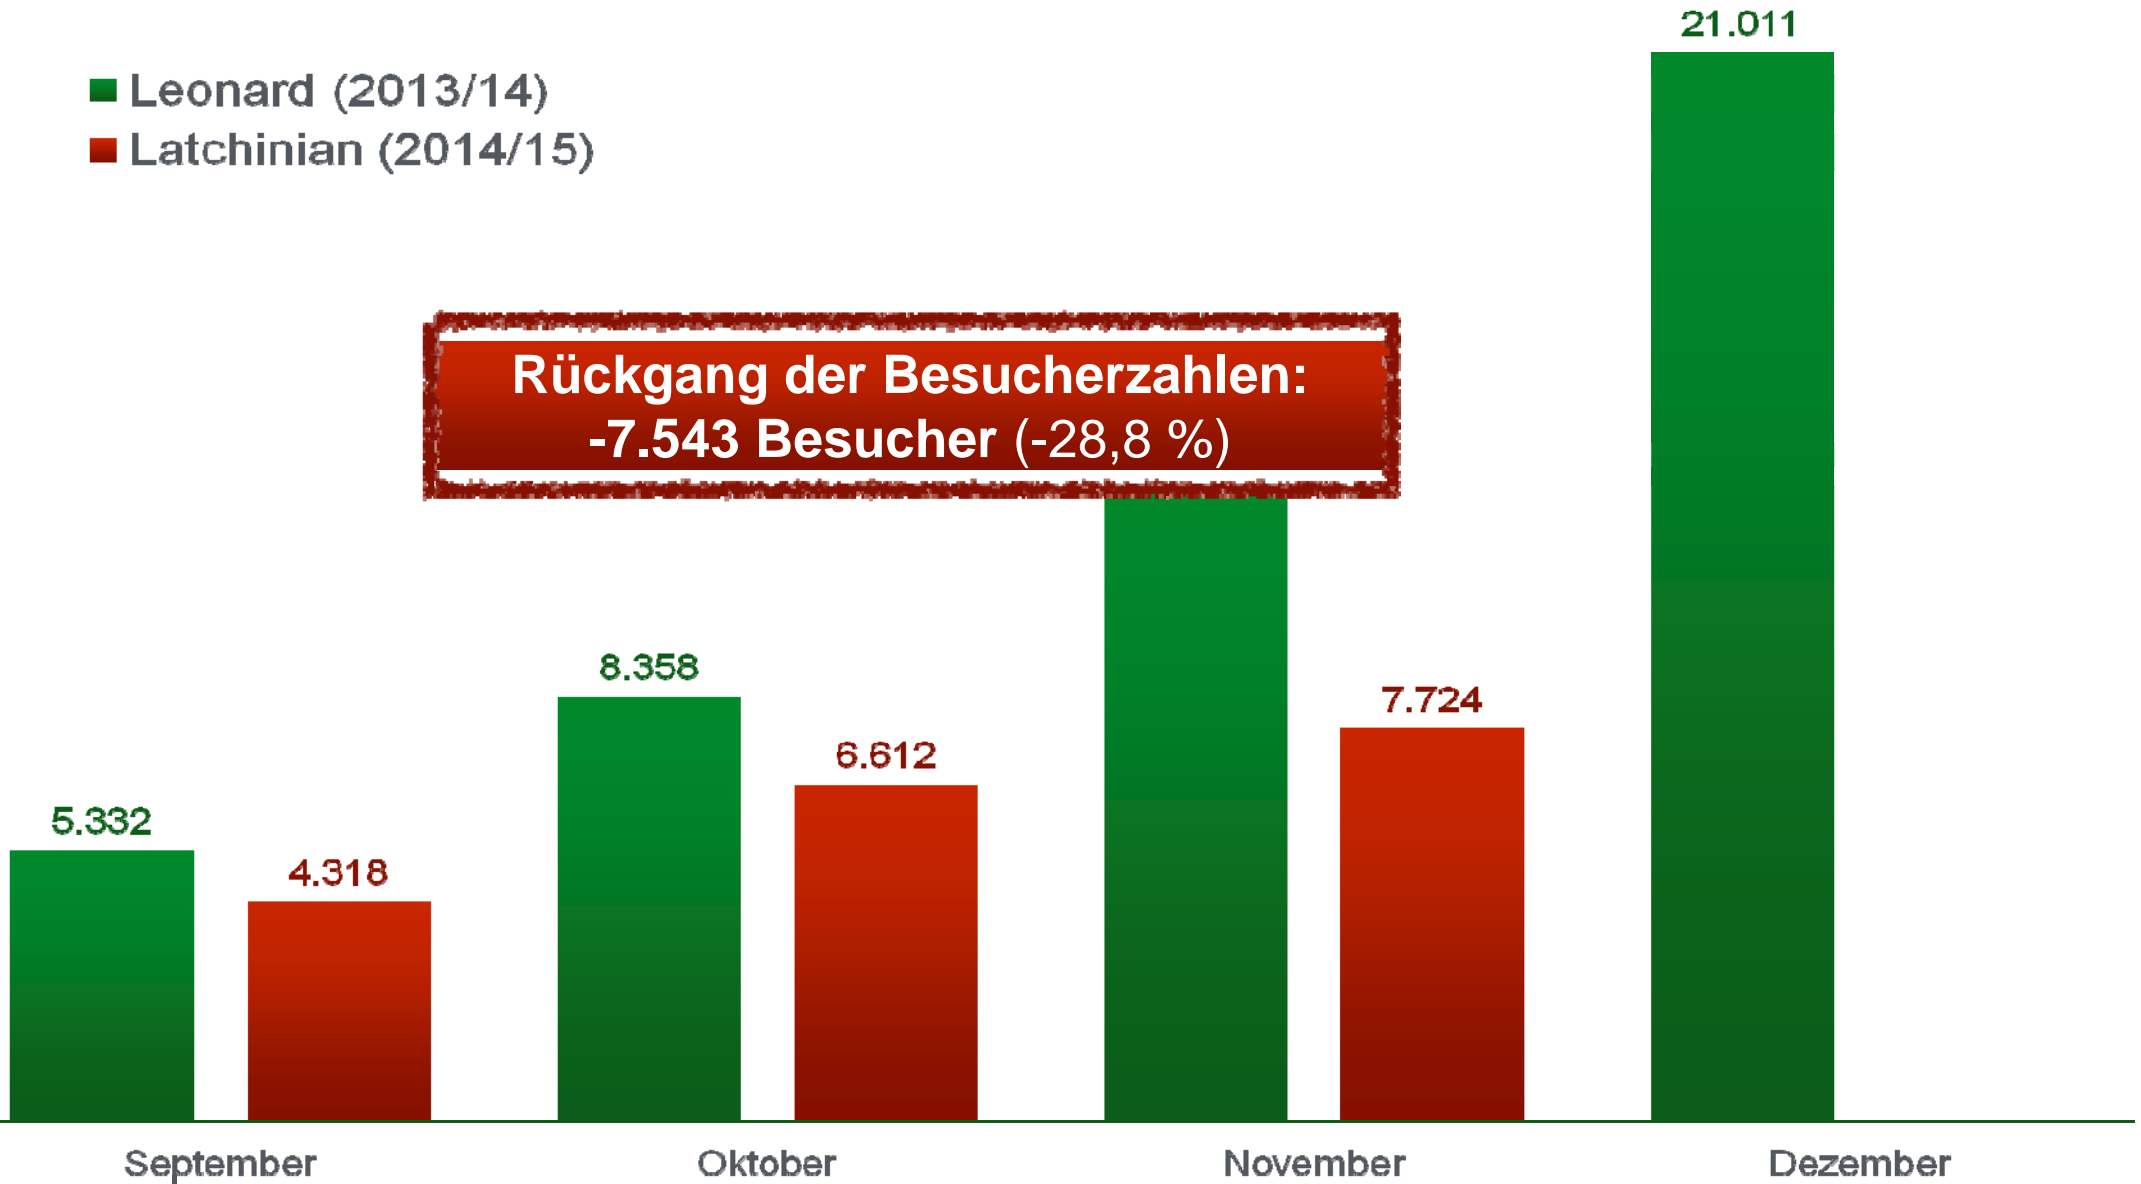

# Zwischenstand (Sept. 2013 - Nov. 2014); Quelle: eventim.classical

- Leonard (2013/14)
- Latchinian (2014/15)

**Rückgang der Besucherzahlen:  
-7.543 Besucher (-28,8 %)**

# Zwischenstand (Sept. 2013 - Nov. 2014); Quelle: eventim.classical

# Zwischenstand (Sept. 2013 - Nov. 2014); Quelle: eventim.classical

**steigende Auslastung**

- Leonard (2013/14)
- Latchinian (2014/15)