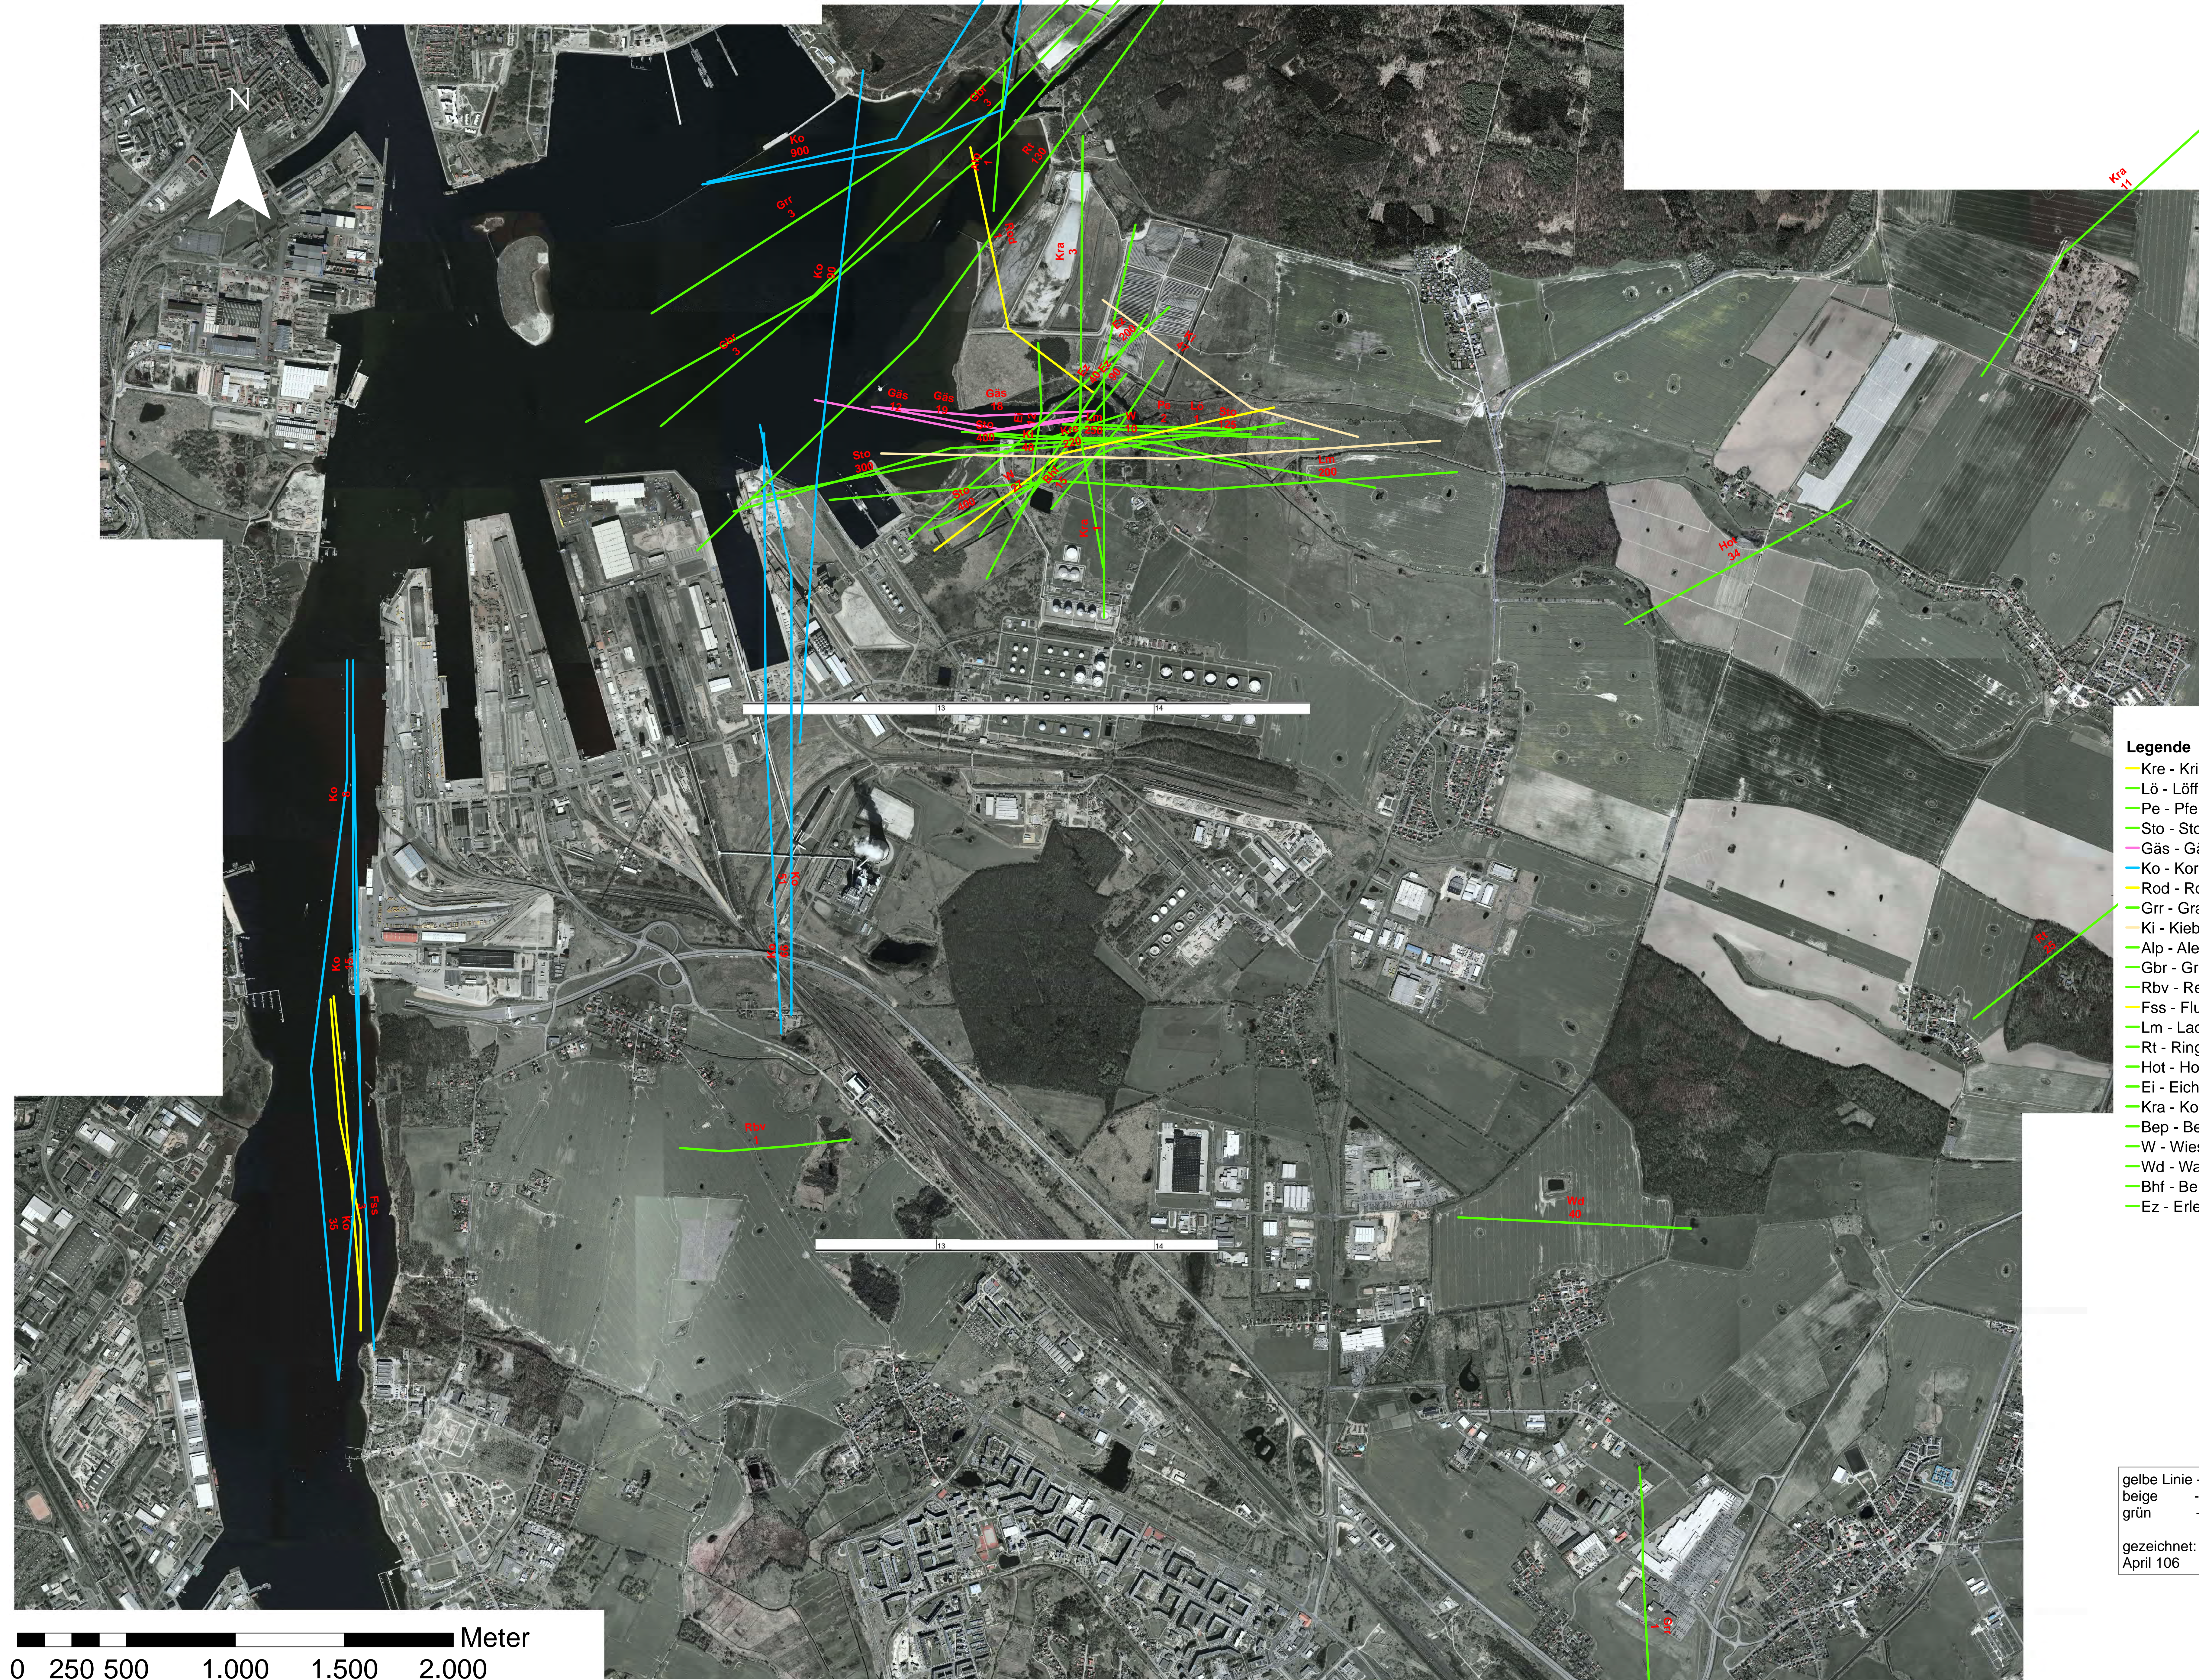

Erweiterung Seehafen Hansestadt Rostock
 Zug- und Rastvogelkartierung 2015
 Flugbewegungen Schwimmenten, Gänsesäger, Kormoran,
 Reiher, Limikolen, Möwen, Seeschwalben, Tauben, Singvögel

- Legende**
- Kre - Krickente
 - Lö - Löffelente
 - Pe - Pfeifente
 - Sto - Stockente
 - Gäs - Gänsesäger
 - Ko - Kormoran
 - Rod - Rohrdommel
 - Grr - Graureiher
 - Ki - Kiebitz
 - Alp - Alepnstrandläufer
 - Gbr - Großer Brachvogel
 - Rbv - Regenbrachvogel
 - Fss - Flusseeeschwalbe
 - Lm - Lachmöwe
 - Rt - Ringeltaube
 - Hot - Hohltaube
 - Ei - Eichelhäher
 - Kra - Kolkrabe
 - Bep - Bergpieper
 - W - Wiesenpieper
 - Wd - Wacholderdrossel
 - Bhf - Berghänfling
 - Ez - Erlenzeisig

gelbe Linie - RL W Kategorie 3, gefährdet
 beige - RL W Kategorie V, Vorwarnliste
 grün - RL W ungefährdet

gezeichnet: Paul Vinke
 April 106

0 250 500 1.000 1.500 2.000 Meter