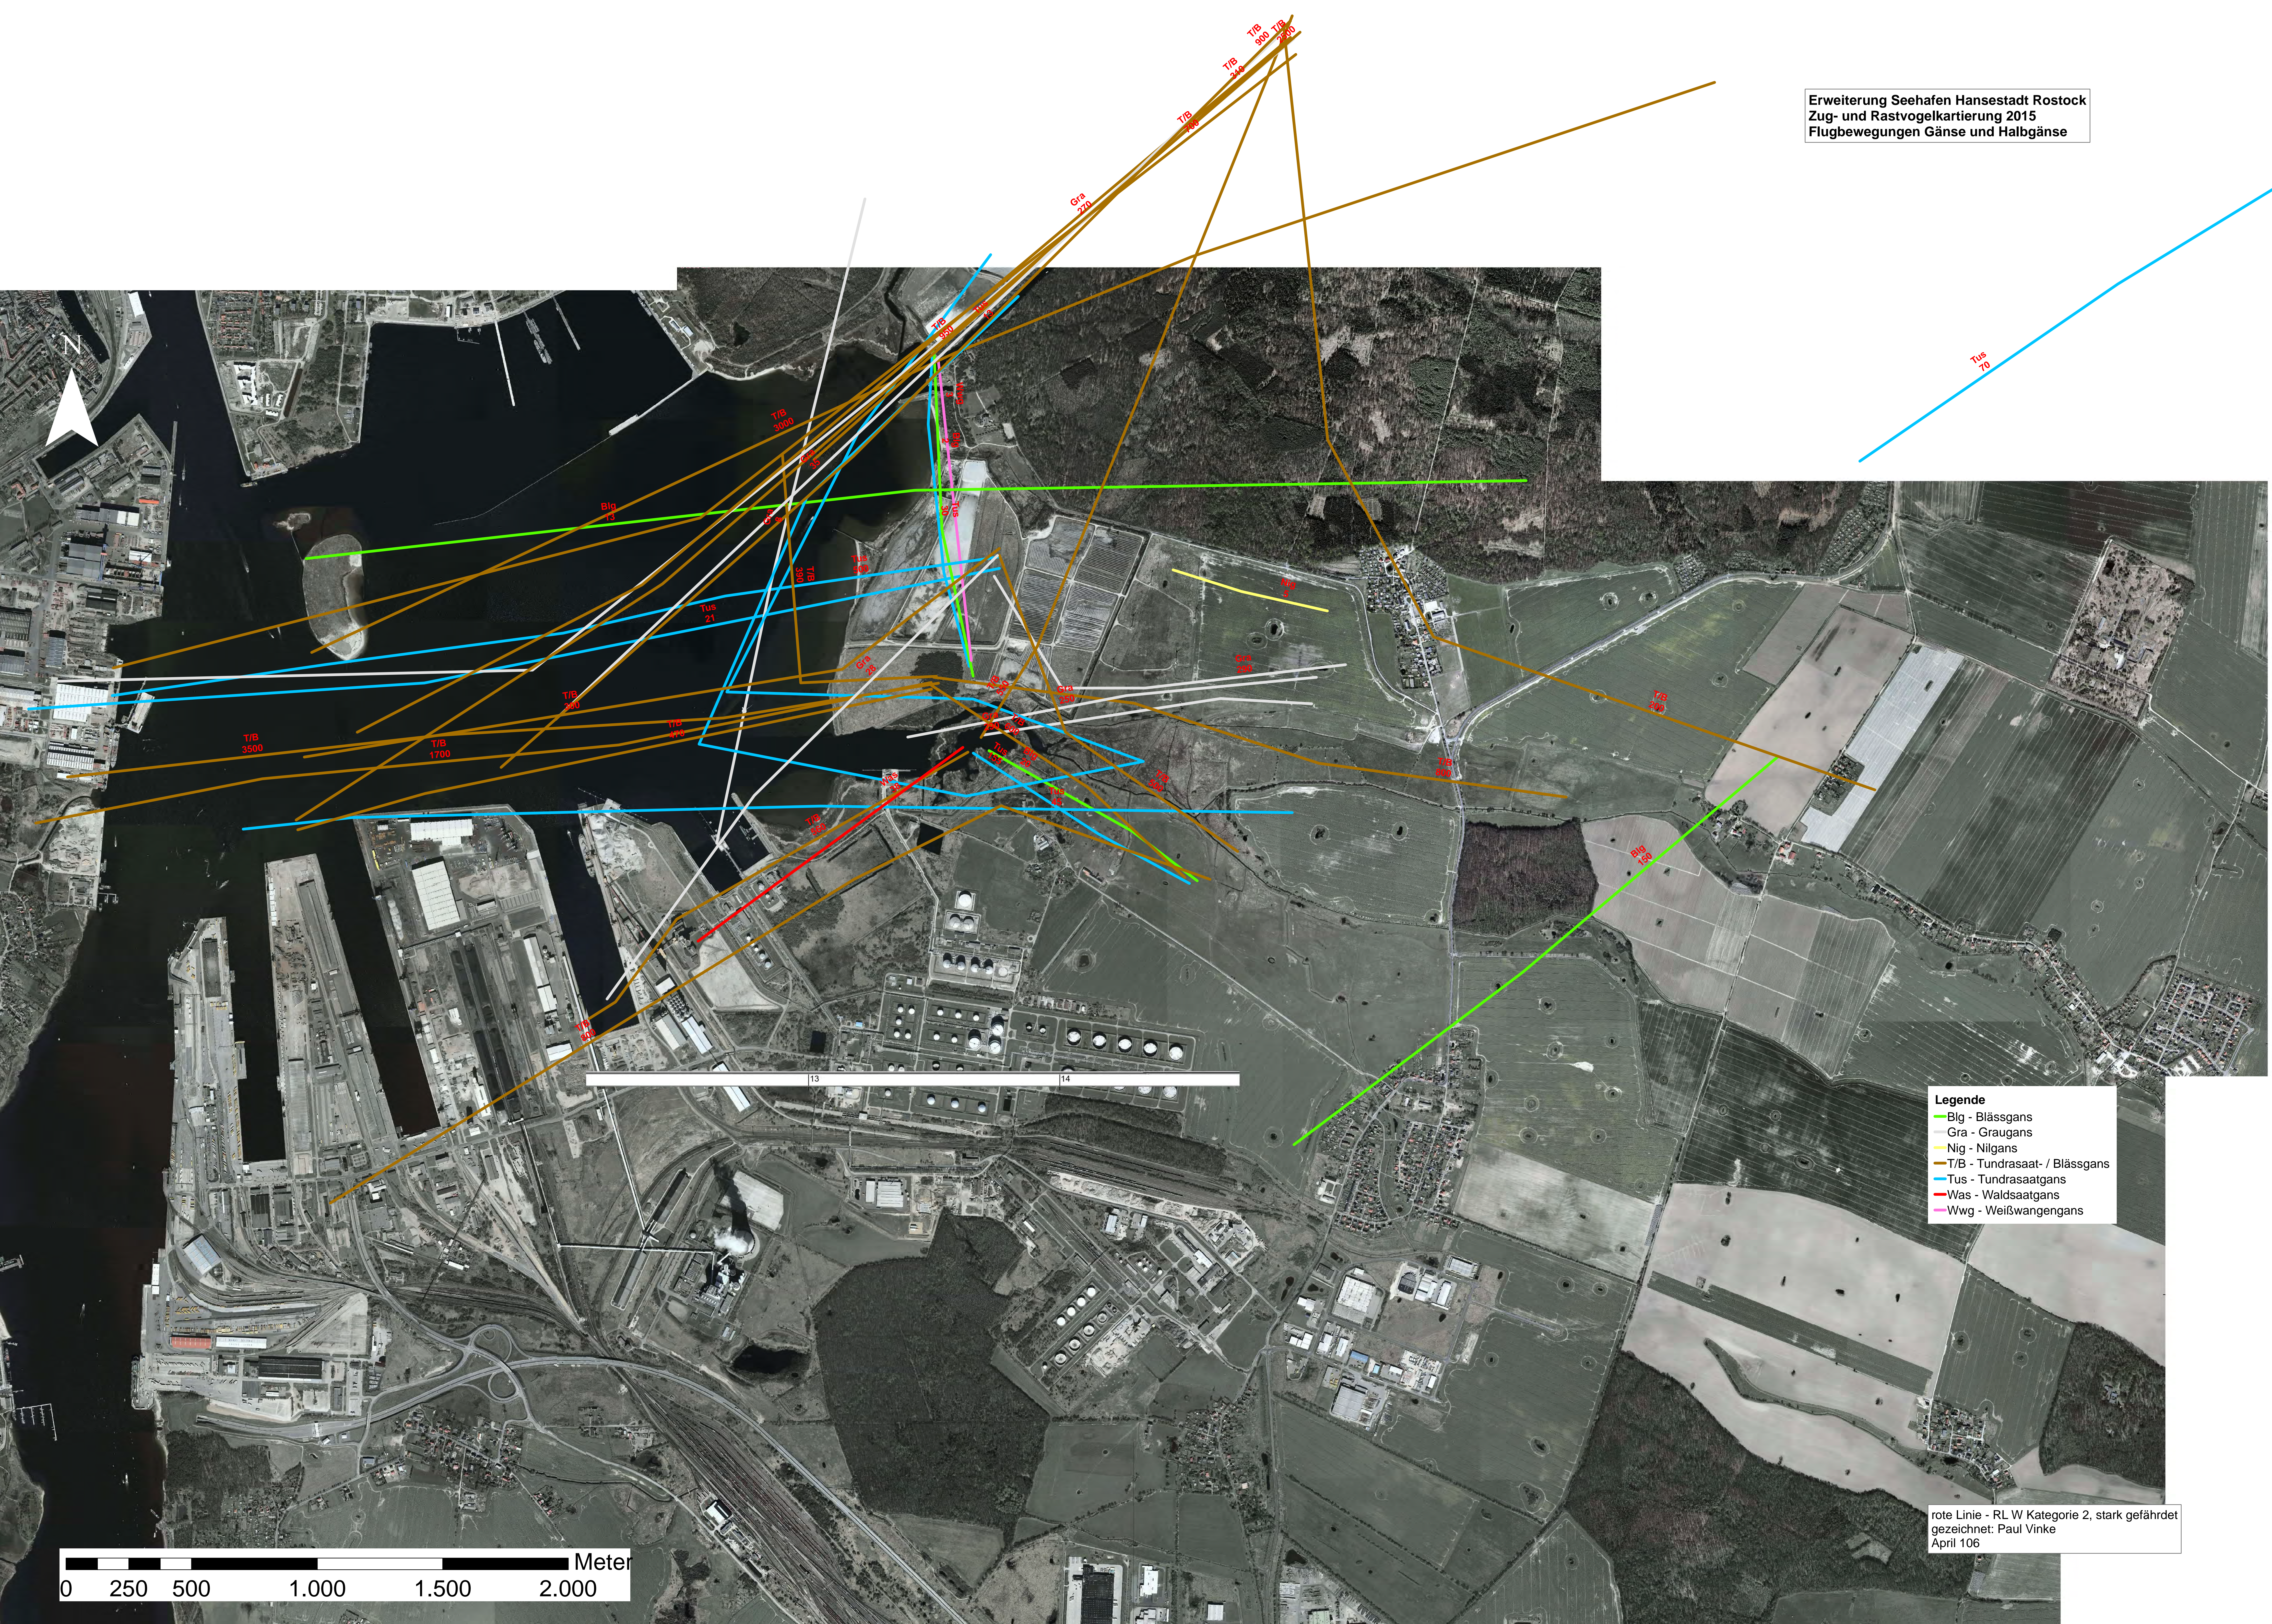

Erweiterung Seehafen Hansestadt Rostock  
 Zug- und Rastvogelkartierung 2015  
 Flugbewegungen Gänse und Halbgänse

- Legende**
- Blg - Blässgans
  - Gra - Graugans
  - Nig - Nilgans
  - T/B - Tundrasaat / Blässgans
  - Tus - Tundrasaatgans
  - Was - Waldsaatgans
  - Wwg - Weißwangengans

rote Linie - RL W Kategorie 2, stark gefährdet  
 gezeichnet: Paul Vinke  
 April 106

0 250 500 1.000 1.500 2.000 Meter