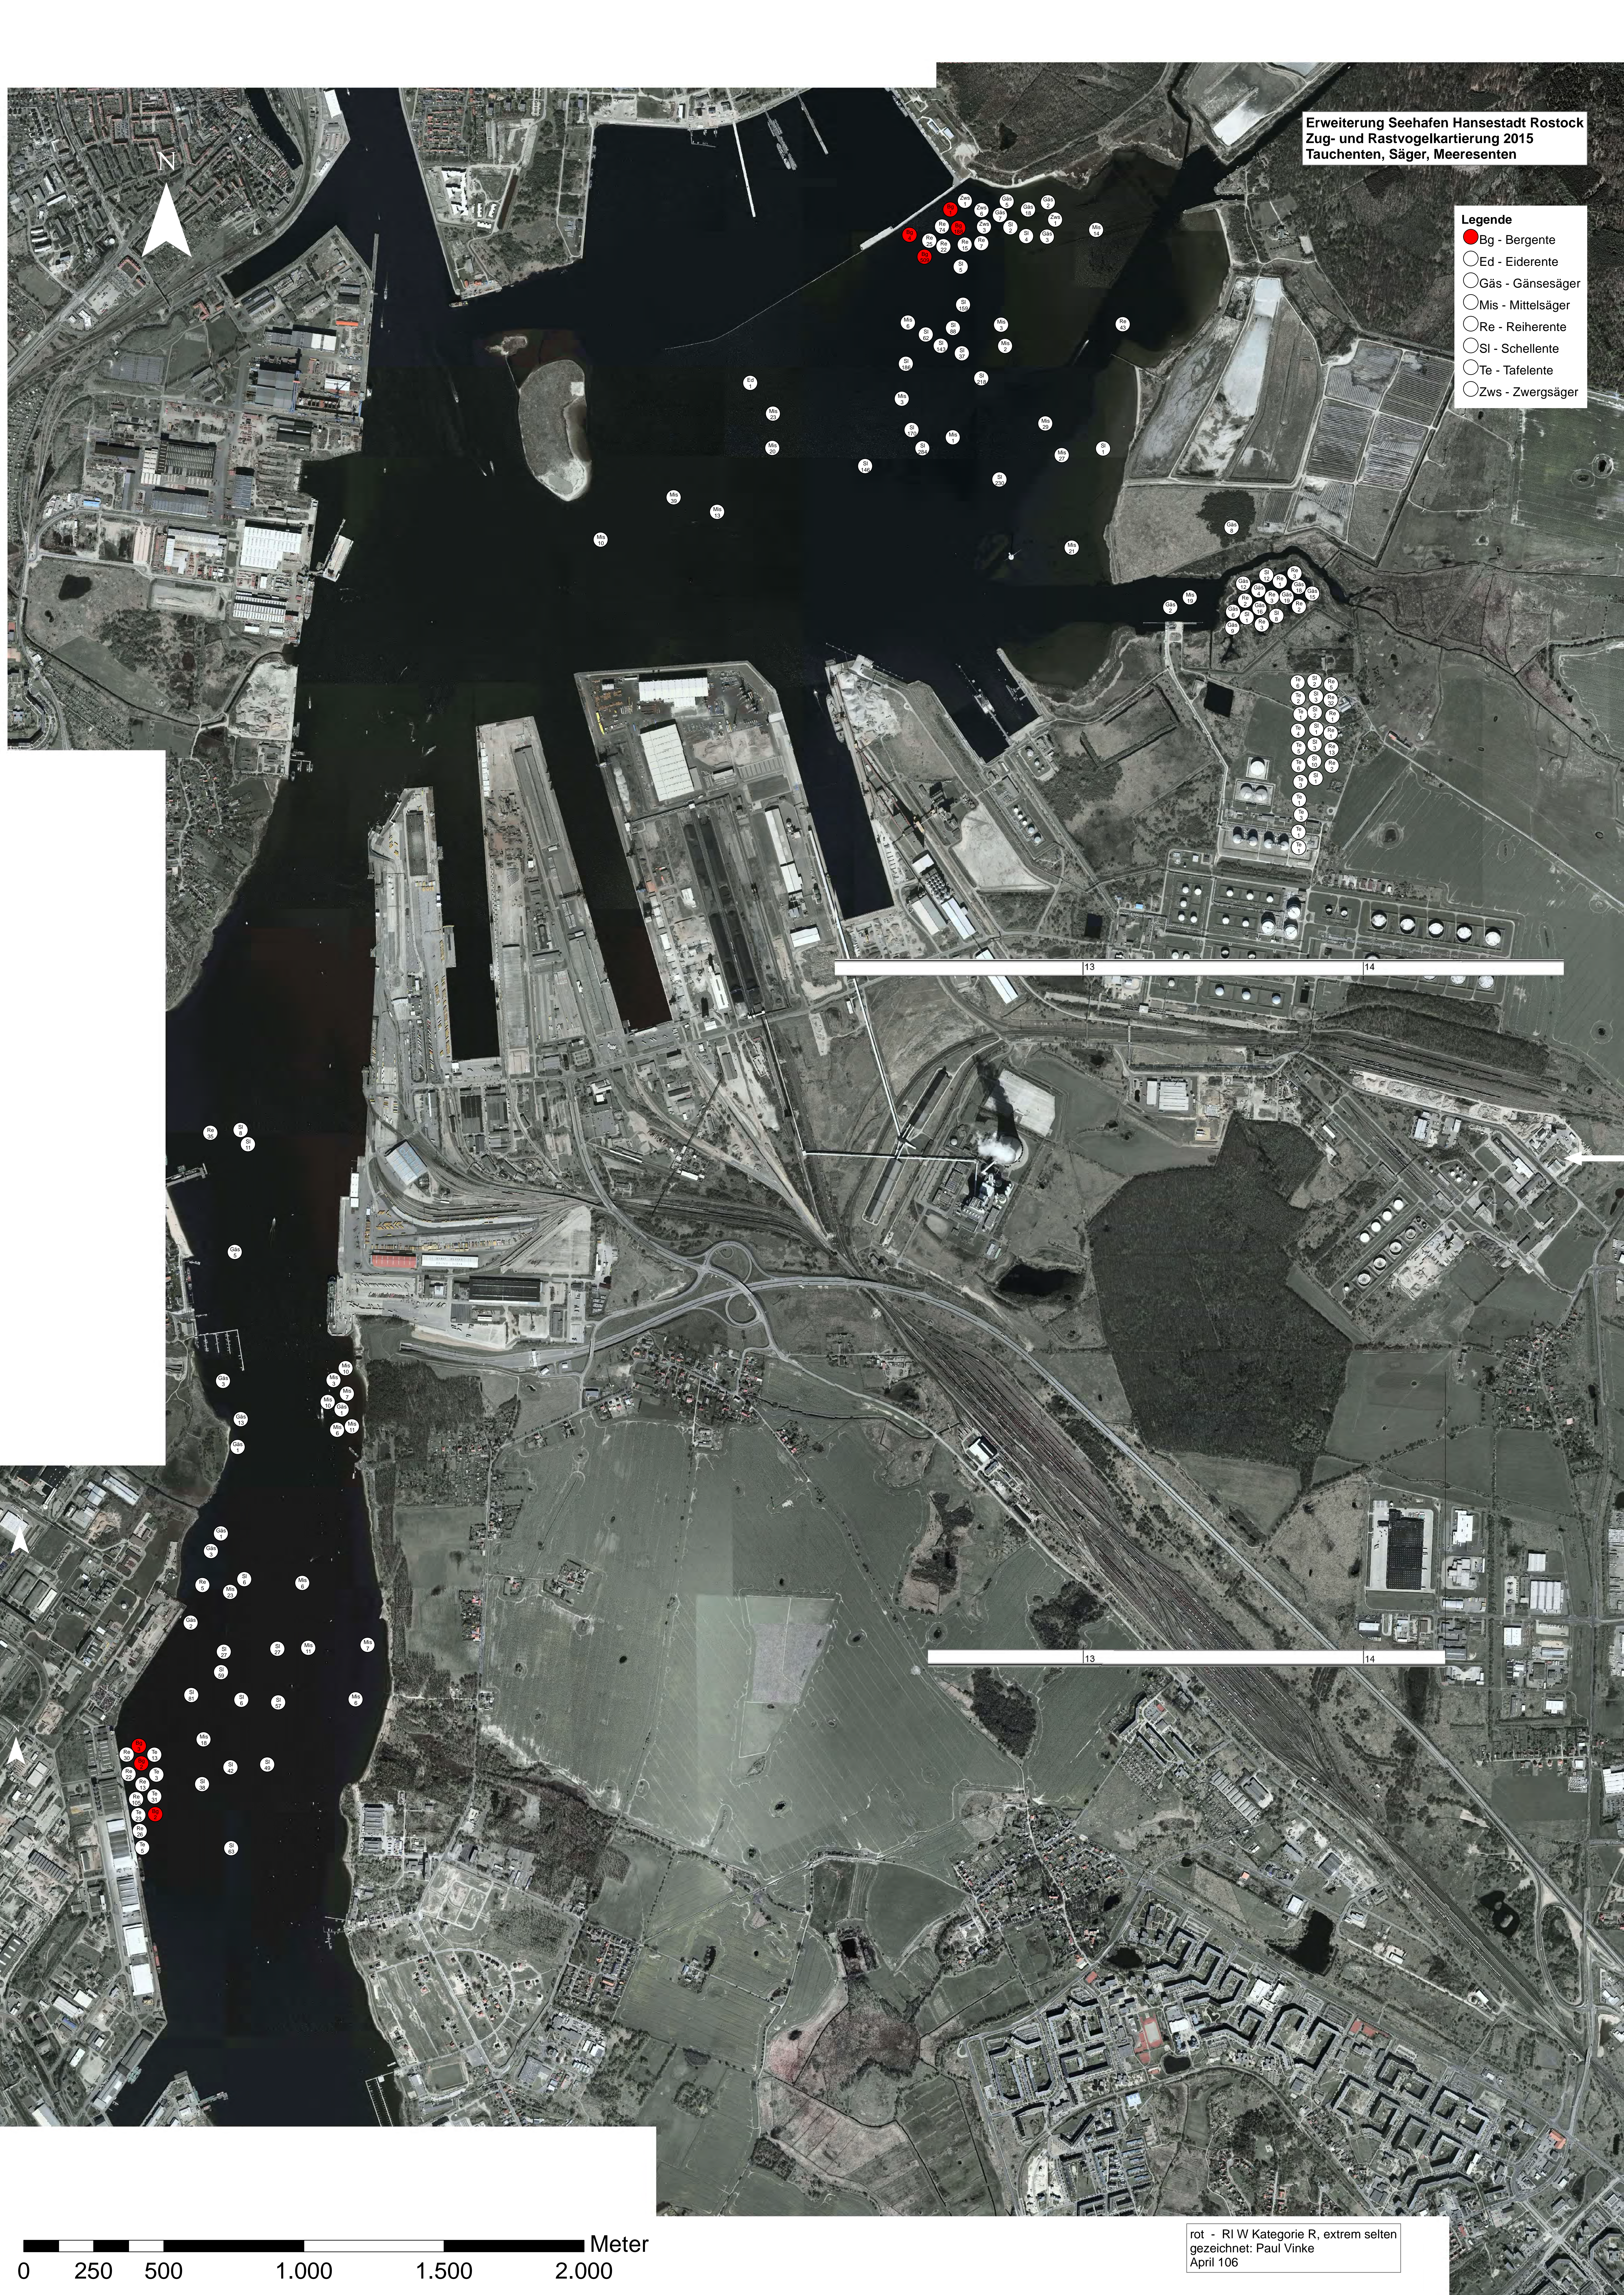

Erweiterung Seehafen Hansestadt Rostock
 Zug- und Rastvogelkartierung 2015
 Tauchenten, Säger, Meerestenten

- Legende**
- Bg - Bergente
 - Ed - Eiderente
 - Gäs - Gänsesäger
 - Mis - Mittelsäger
 - Re - Reiherente
 - Sl - Schellente
 - Te - Tafelente
 - Zws - Zwergsäger

rot - RI W Kategorie R, extrem selten
 gezeichnet: Paul Vinke
 April 106