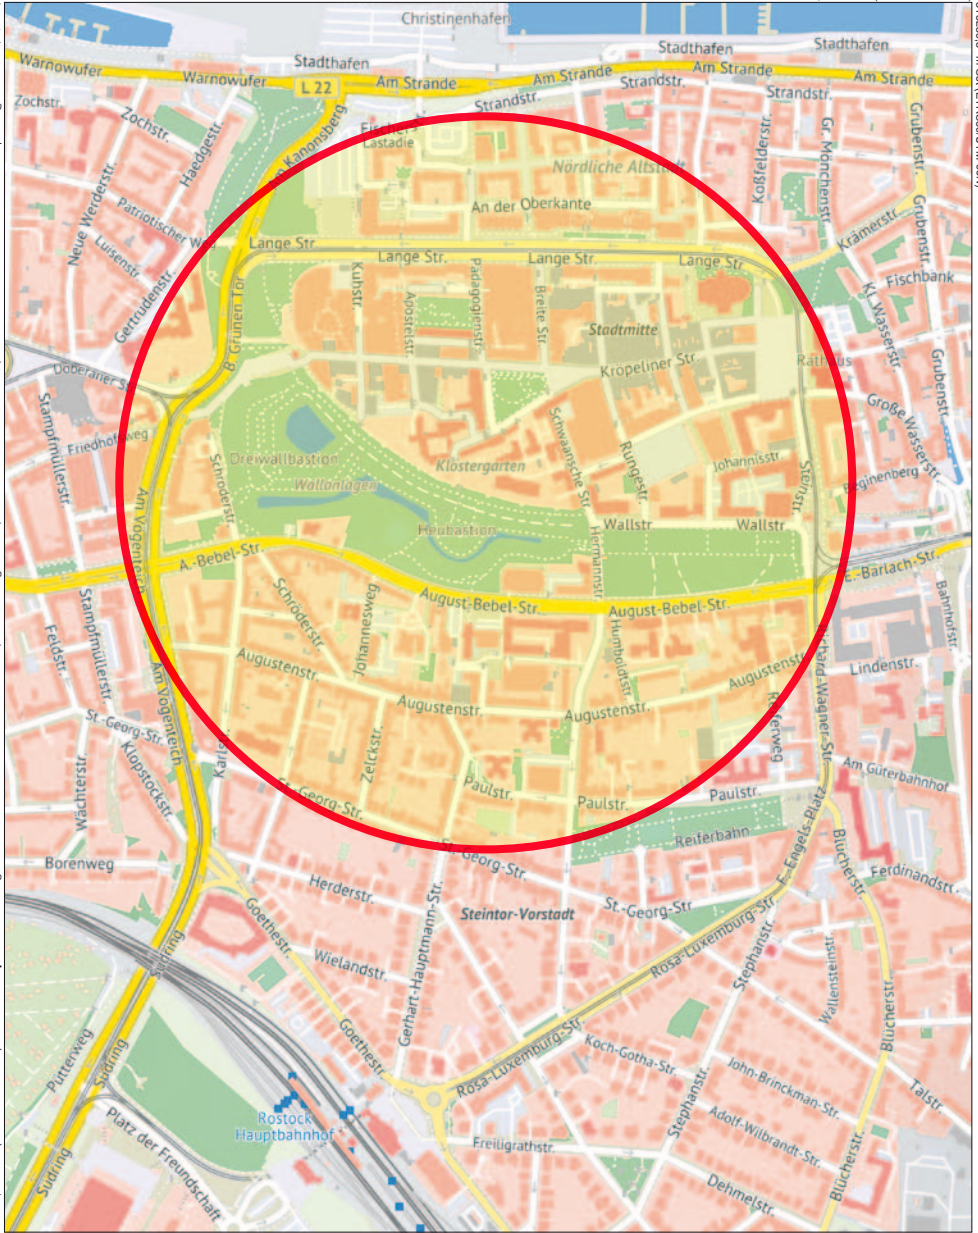

Demonstrationen in der Innenstadt am 20. Oktober 2018

31814.9 m Ost (ETRS89/UTM-33N)

5997682,62 m Nord (ETRS89/UTM-33N)

318299.8 m Ost (ETRS89/UTM-33N)

5995905,12 m Nord (ETRS89/UTM-33N)

Maßstab
1 : 7500
Datum
12.09.2018

Dies ist ein Auszug aus *Geoport.HRO*, dem Portal für Geodaten der Hanse- und Universitätsstadt Rostock und Umgebung. Es gelten die entsprechenden Nutzungsbedingungen.