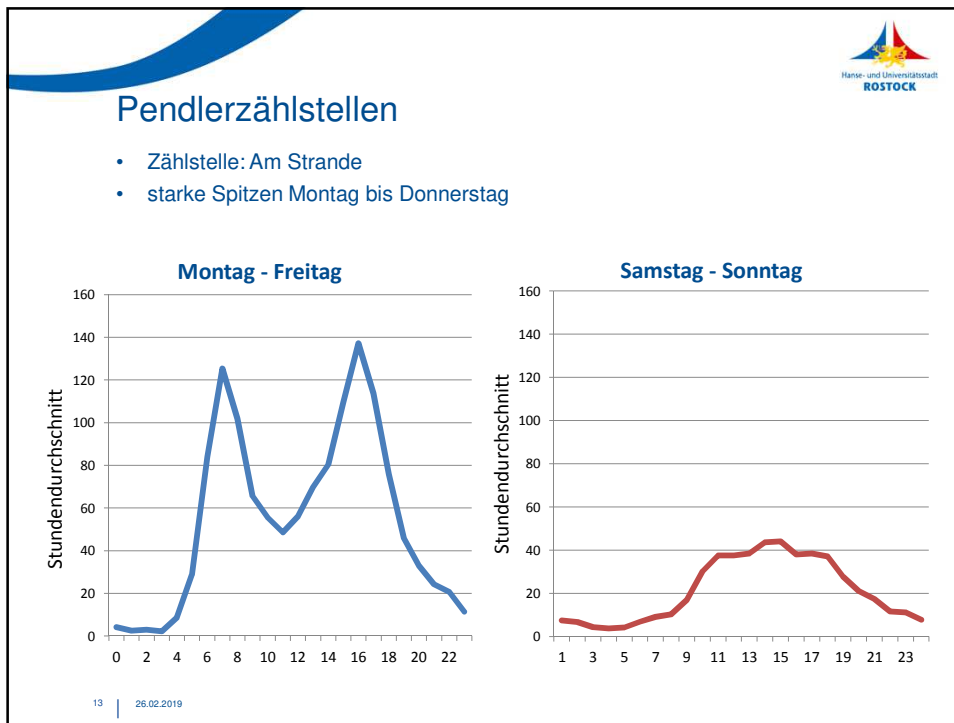

Rückblick auf das Fahrradjahr 2018

Auswertung der automatischen Zählstellen

Vielen Dank für Ihre Aufmerksamkeit

Claudia Kruse
Stabsstelle Mobilitätsmanagement
claudia.kruse@rostock.de
0381 381 7356