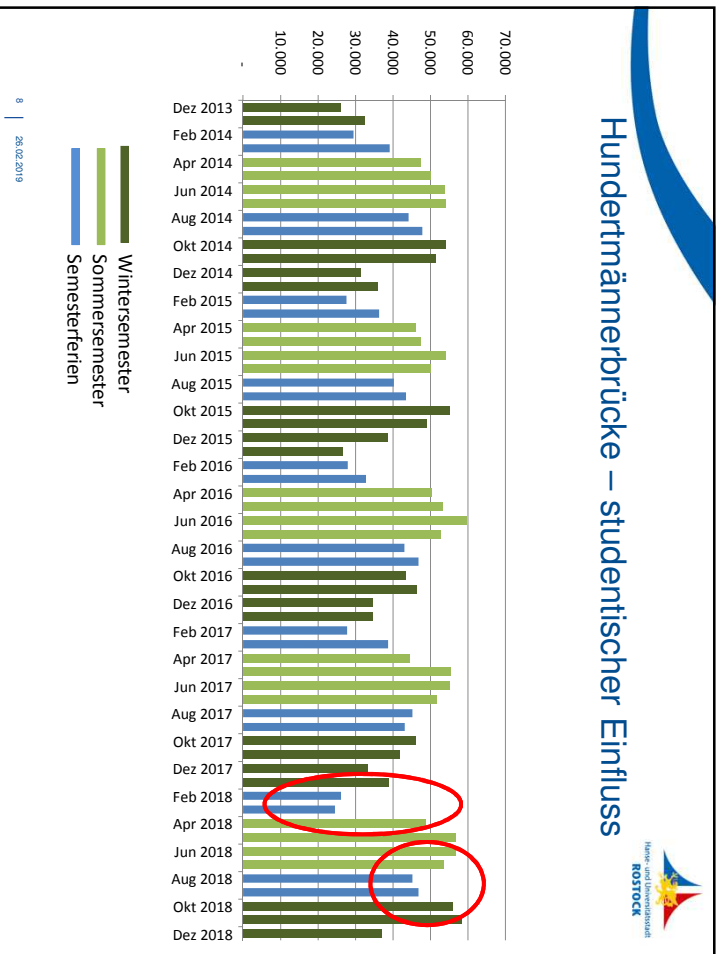

Rückblick auf das Fahrradjahr 2018

Auswertung der automatischen Zählstellen

Vielen Dank für Ihre Aufmerksamkeit

Claudia Kruse
Stabsstelle Mobilitätsmanagement
claudia.kruse@rostock.de
0381 381 7356