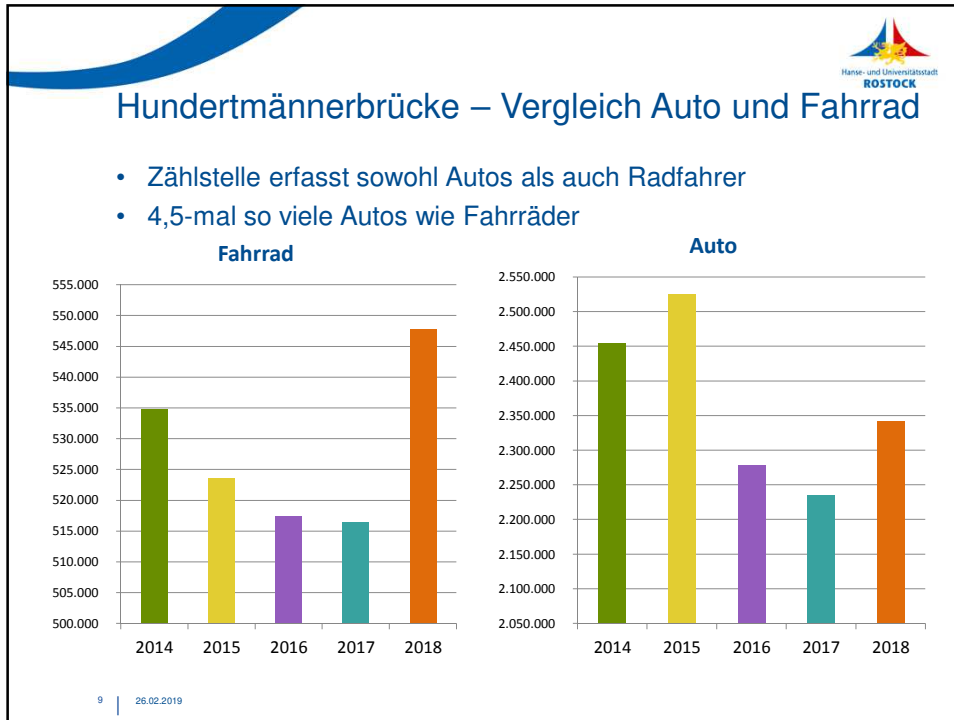

Rückblick auf das Fahrradjahr 2018

Auswertung der automatischen Zählstellen

Vielen Dank für Ihre Aufmerksamkeit

Claudia Kruse
Stabsstelle Mobilitätsmanagement
claudia.kruse@rostock.de
0381 381 7356