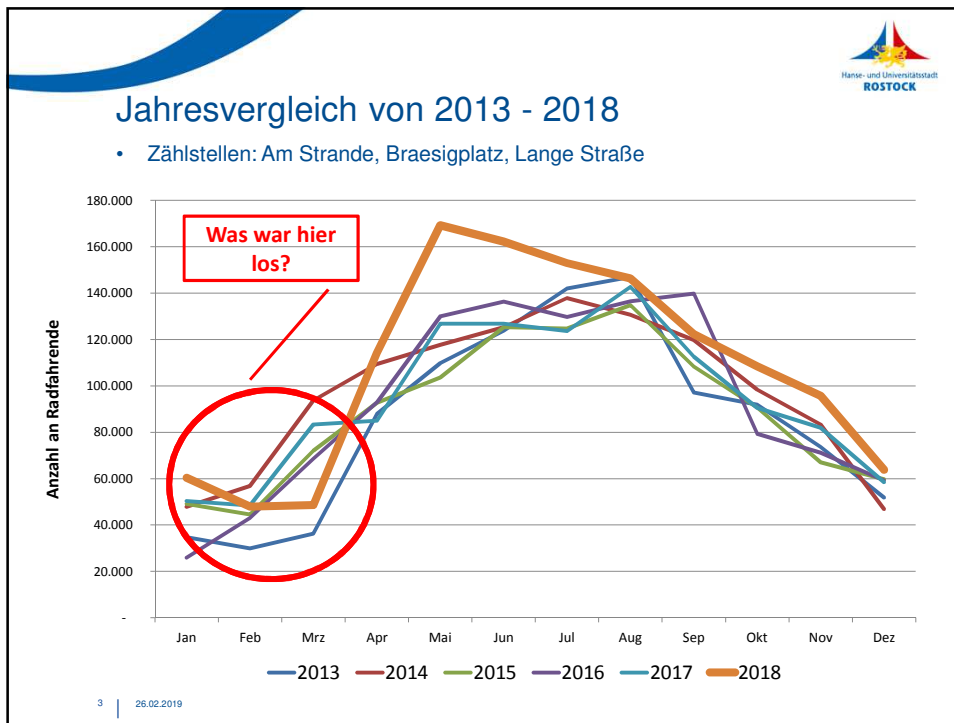

Rückblick auf das Fahrradjahr 2018

Auswertung der automatischen Zählstellen

Vielen Dank für Ihre Aufmerksamkeit

Claudia Kruse
Stabsstelle Mobilitätsmanagement
claudia.kruse@rostock.de
0381 381 7356