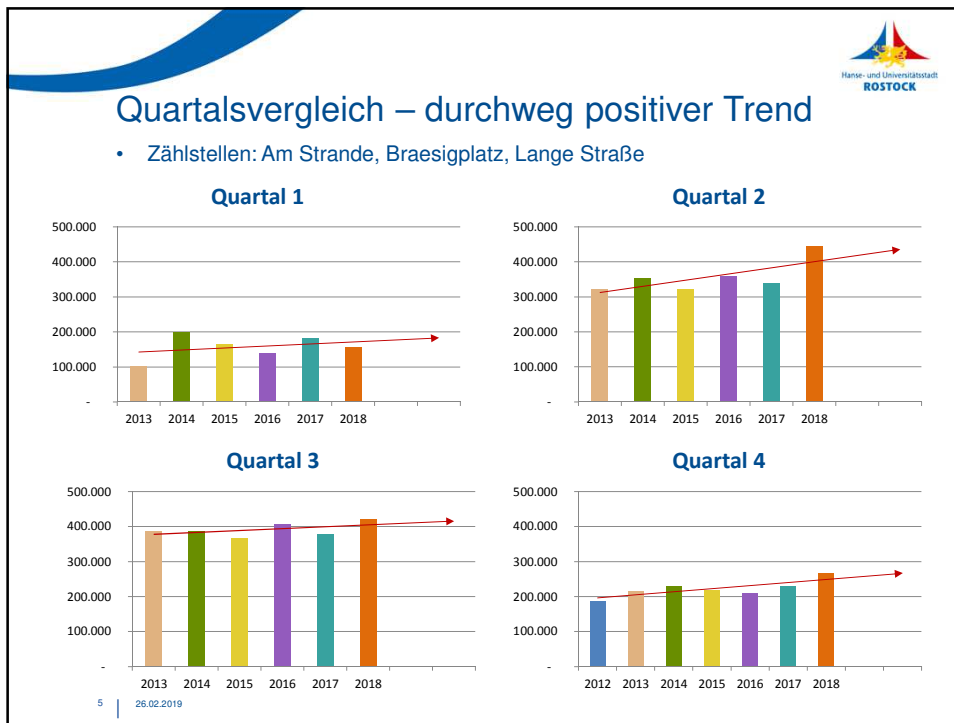

Rückblick auf das Fahrradjahr 2018

Auswertung der automatischen Zählstellen

Vielen Dank für Ihre Aufmerksamkeit

Claudia Kruse
Stabsstelle Mobilitätsmanagement
claudia.kruse@rostock.de
0381 381 7356