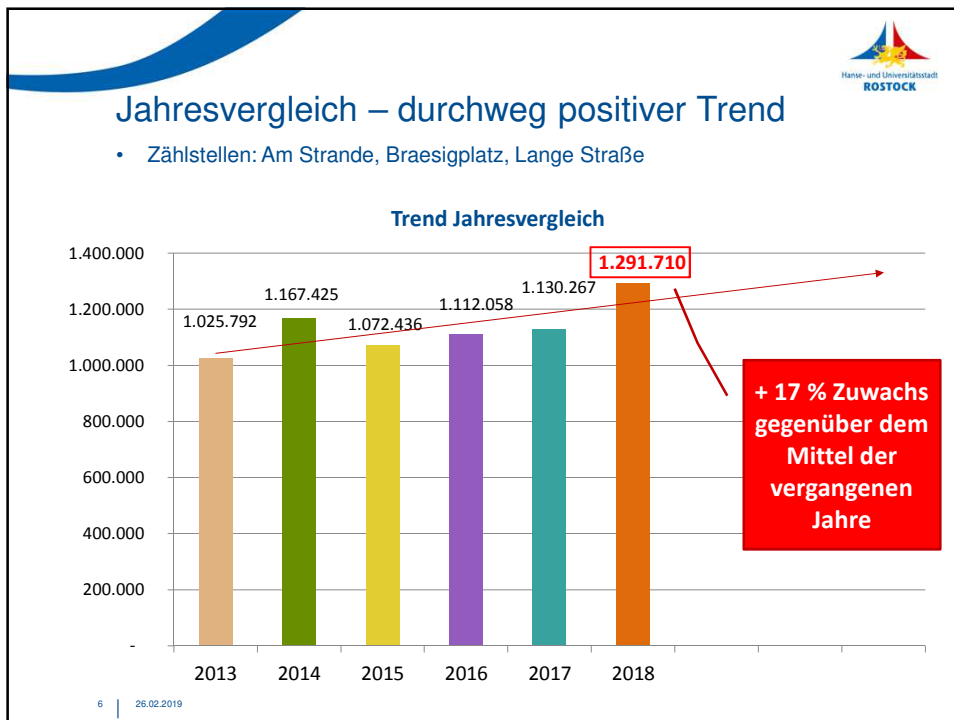

Rückblick auf das Fahrradjahr 2018

Auswertung der automatischen Zählstellen

Vielen Dank für Ihre Aufmerksamkeit

Claudia Kruse
Stabsstelle Mobilitätsmanagement
claudia.kruse@rostock.de
0381 381 7356