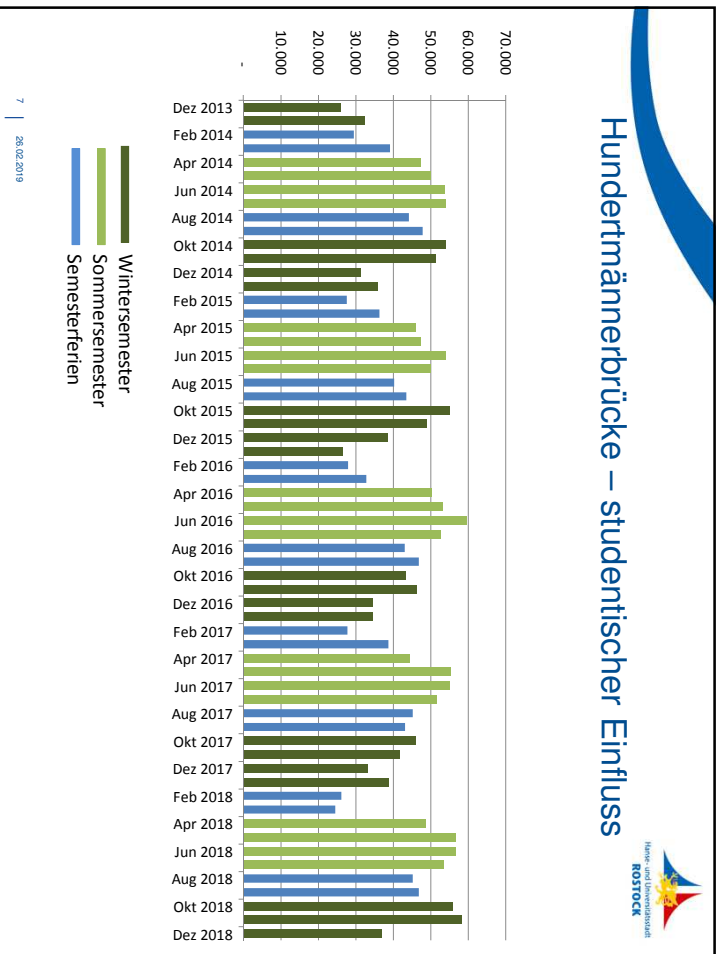

Rückblick auf das Fahrradjahr 2018

Auswertung der automatischen Zählstellen

Vielen Dank für Ihre Aufmerksamkeit

Claudia Kruse
Stabsstelle Mobilitätsmanagement
claudia.kruse@rostock.de
0381 381 7356