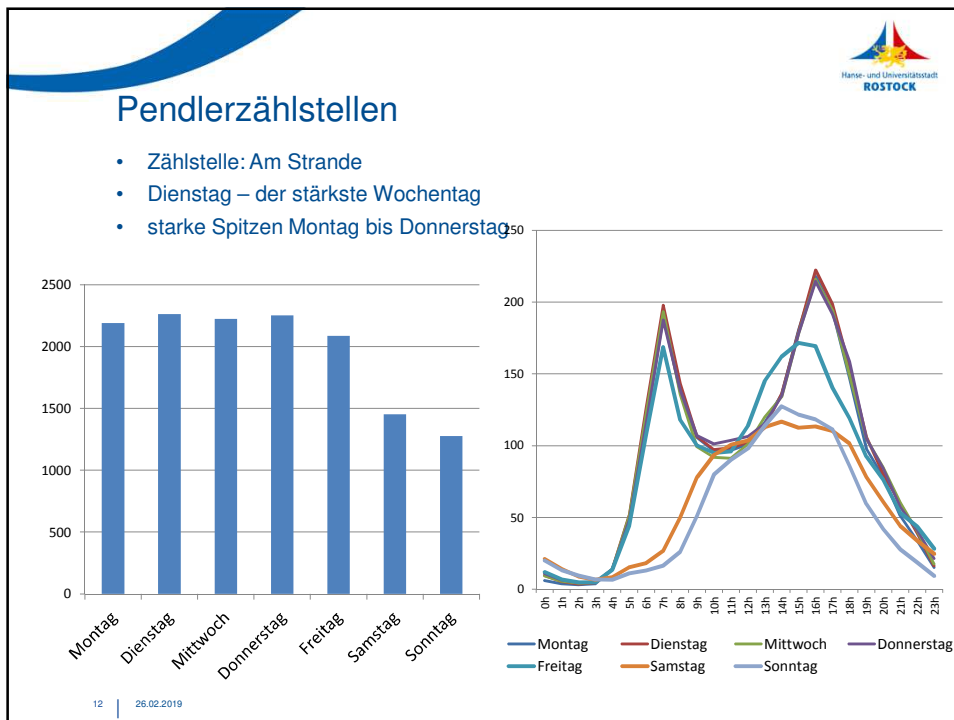

Rückblick auf das Fahrradjahr 2018

Auswertung der automatischen Zählstellen

Vielen Dank für Ihre Aufmerksamkeit

Claudia Kruse
Stabsstelle Mobilitätsmanagement
claudia.kruse@rostock.de
0381 381 7356