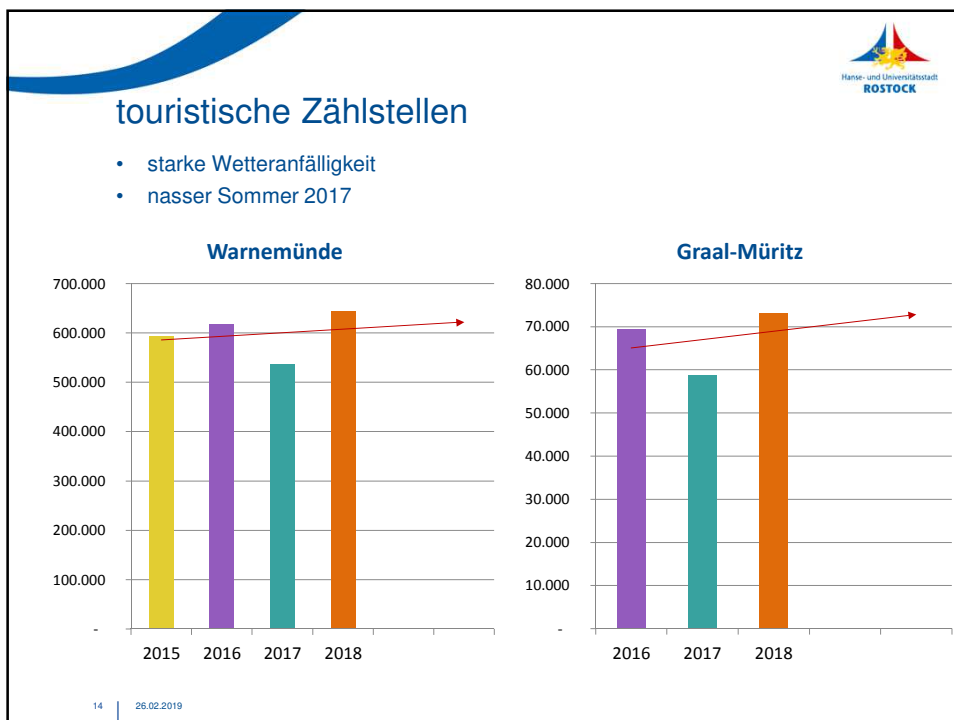

Rückblick auf das Fahrradjahr 2018

Auswertung der automatischen Zählstellen

Vielen Dank für Ihre Aufmerksamkeit

Claudia Kruse
Stabsstelle Mobilitätsmanagement
claudia.kruse@rostock.de
0381 381 7356