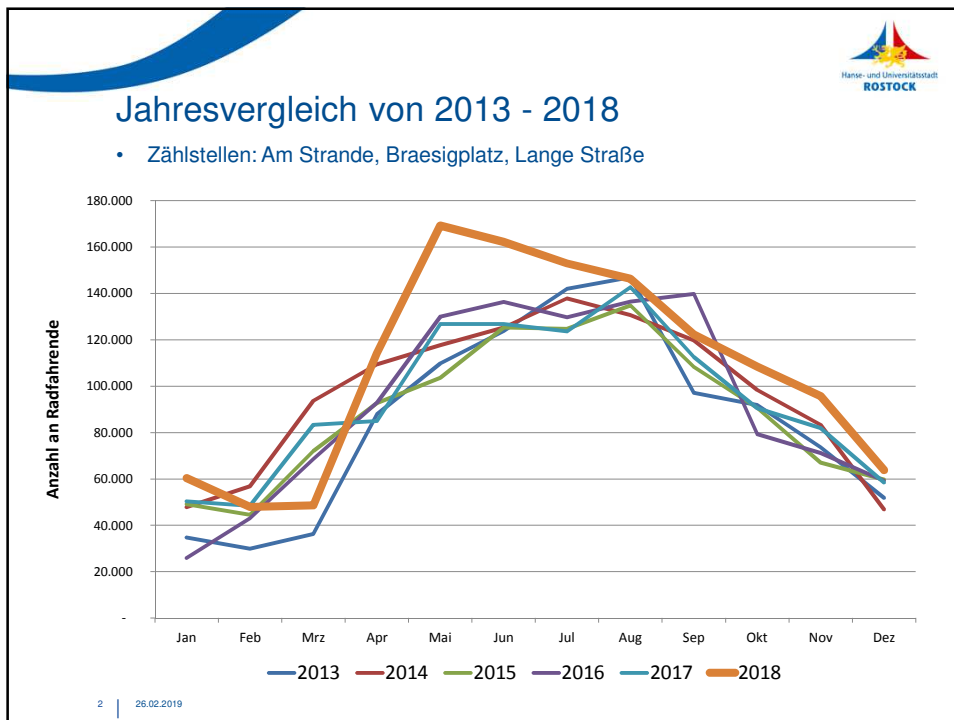

Rückblick auf das Fahrradjahr 2018

Auswertung der automatischen Zählstellen

Vielen Dank für Ihre Aufmerksamkeit

Claudia Kruse
Stabsstelle Mobilitätsmanagement
claudia.kruse@rostock.de
0381 381 7356