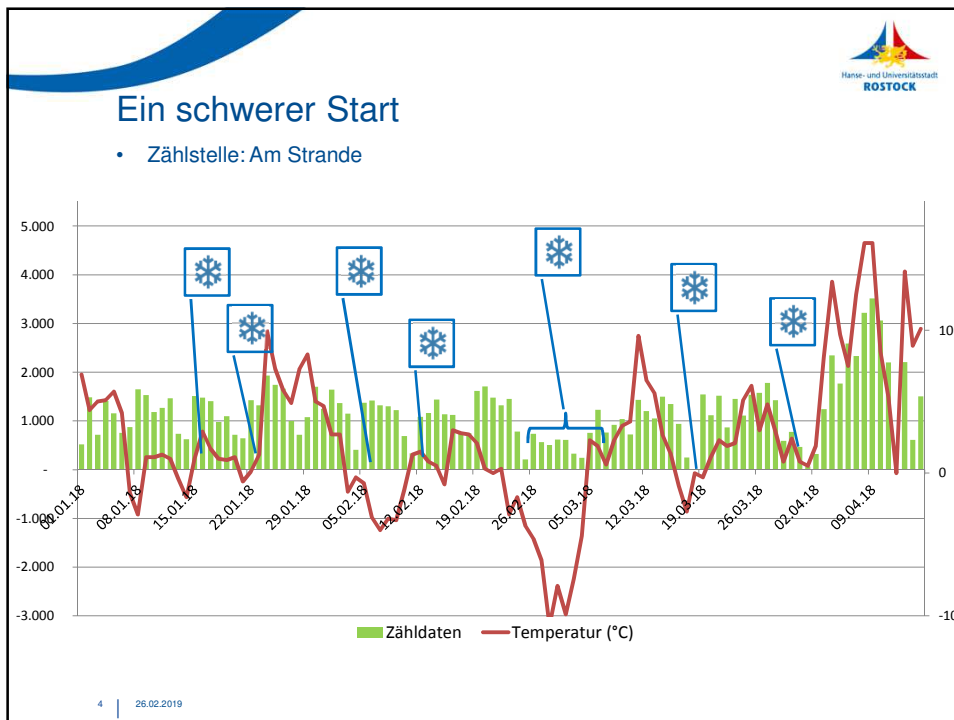

Rückblick auf das Fahrradjahr 2018

Auswertung der automatischen Zählstellen

Vielen Dank für Ihre Aufmerksamkeit

Claudia Kruse
Stabsstelle Mobilitätsmanagement
claudia.kruse@rostock.de
0381 381 7356