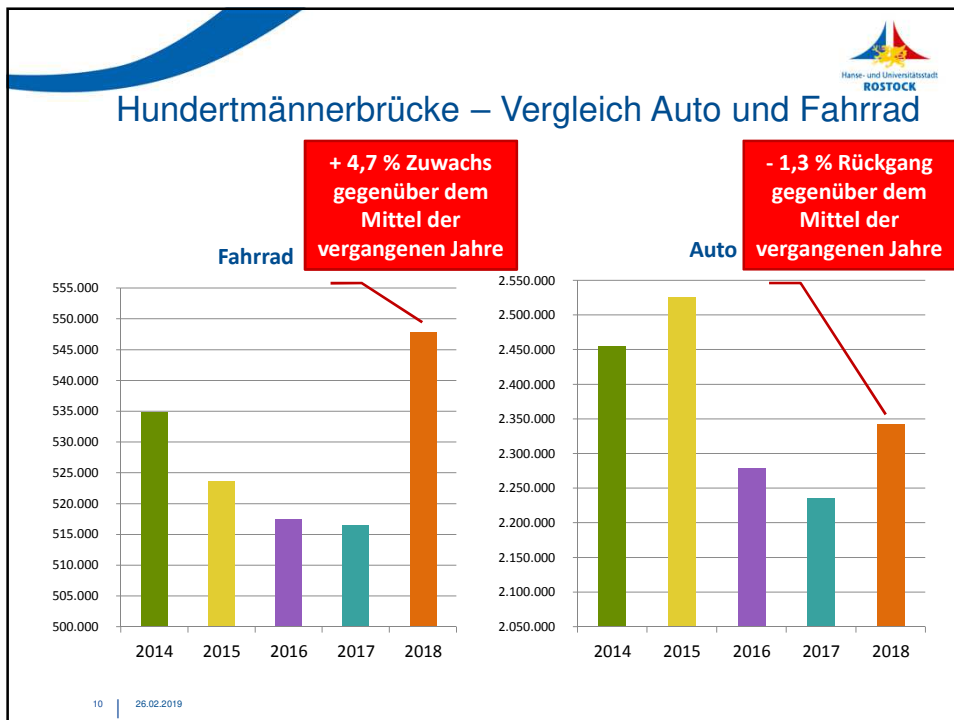

Rückblick auf das Fahrradjahr 2018

Auswertung der automatischen Zählstellen

Vielen Dank für Ihre Aufmerksamkeit

Claudia Kruse
Stabsstelle Mobilitätsmanagement
claudia.kruse@rostock.de
0381 381 7356