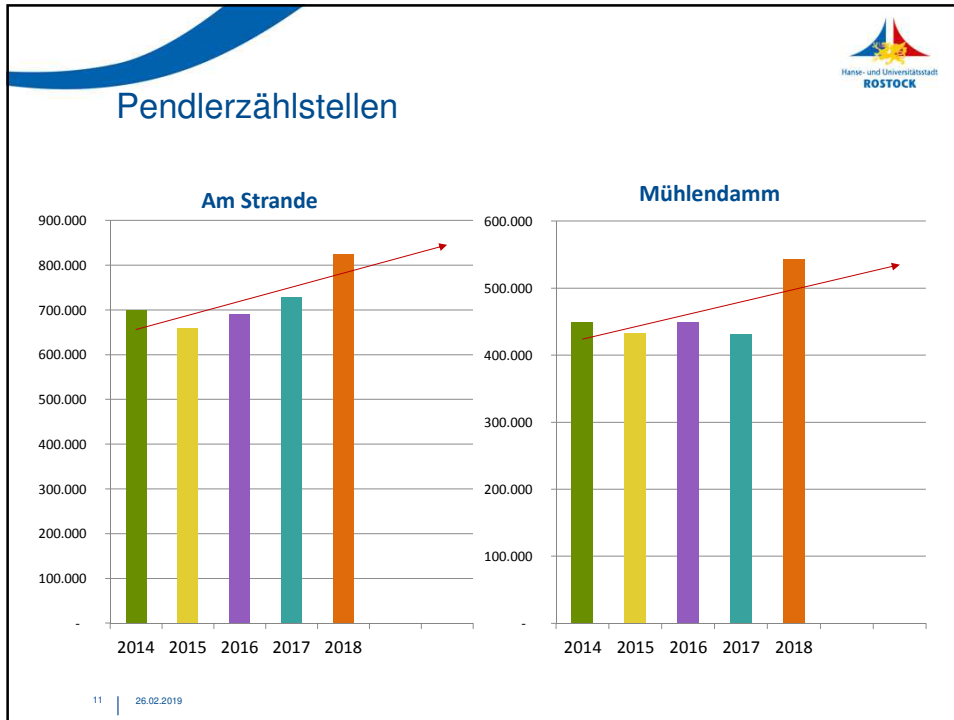

Rückblick auf das Fahrradjahr 2018

Auswertung der automatischen Zählstellen

Vielen Dank für Ihre Aufmerksamkeit

Claudia Kruse
Stabsstelle Mobilitätsmanagement
claudia.kruse@rostock.de
0381 381 7356