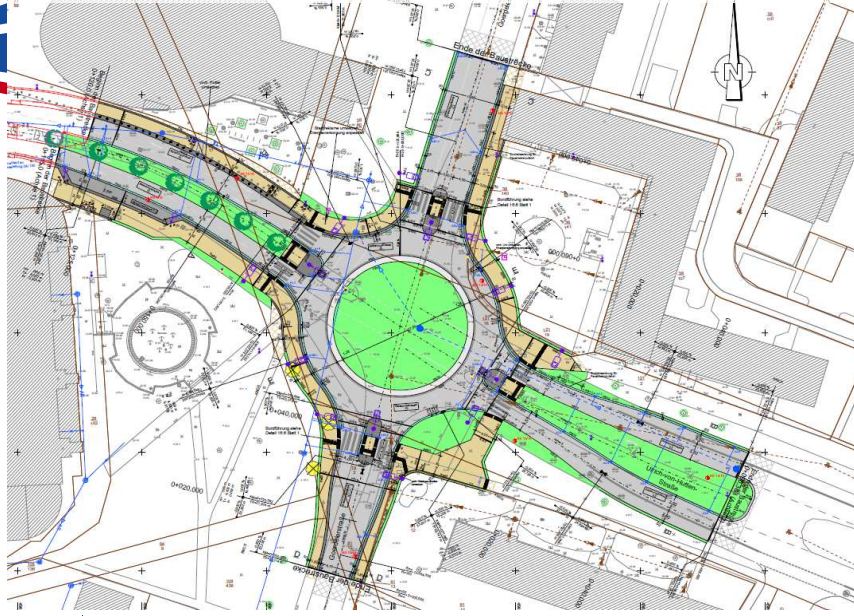

Kreisverkehr Goerdelerstraße/U.-v.-Hutten-Straße