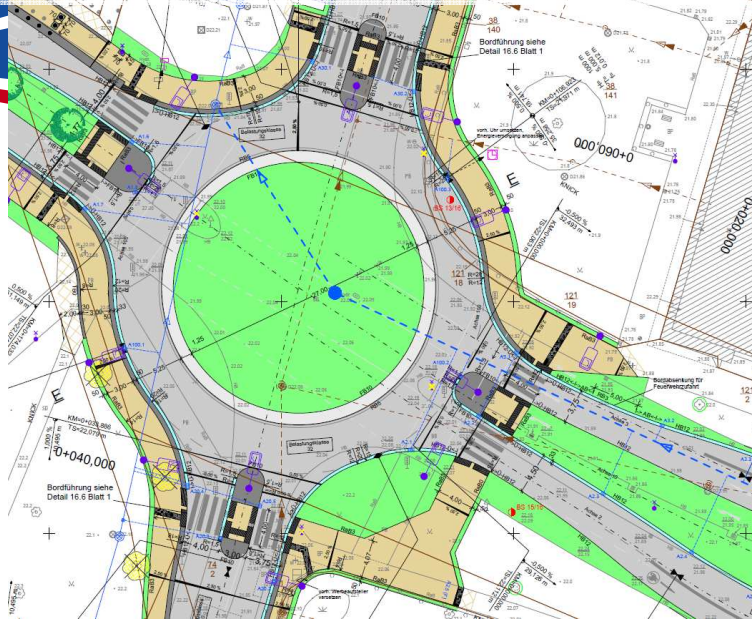

Kreisverkehr Goerdelerstraße/U.-v.-Hutten-Straße