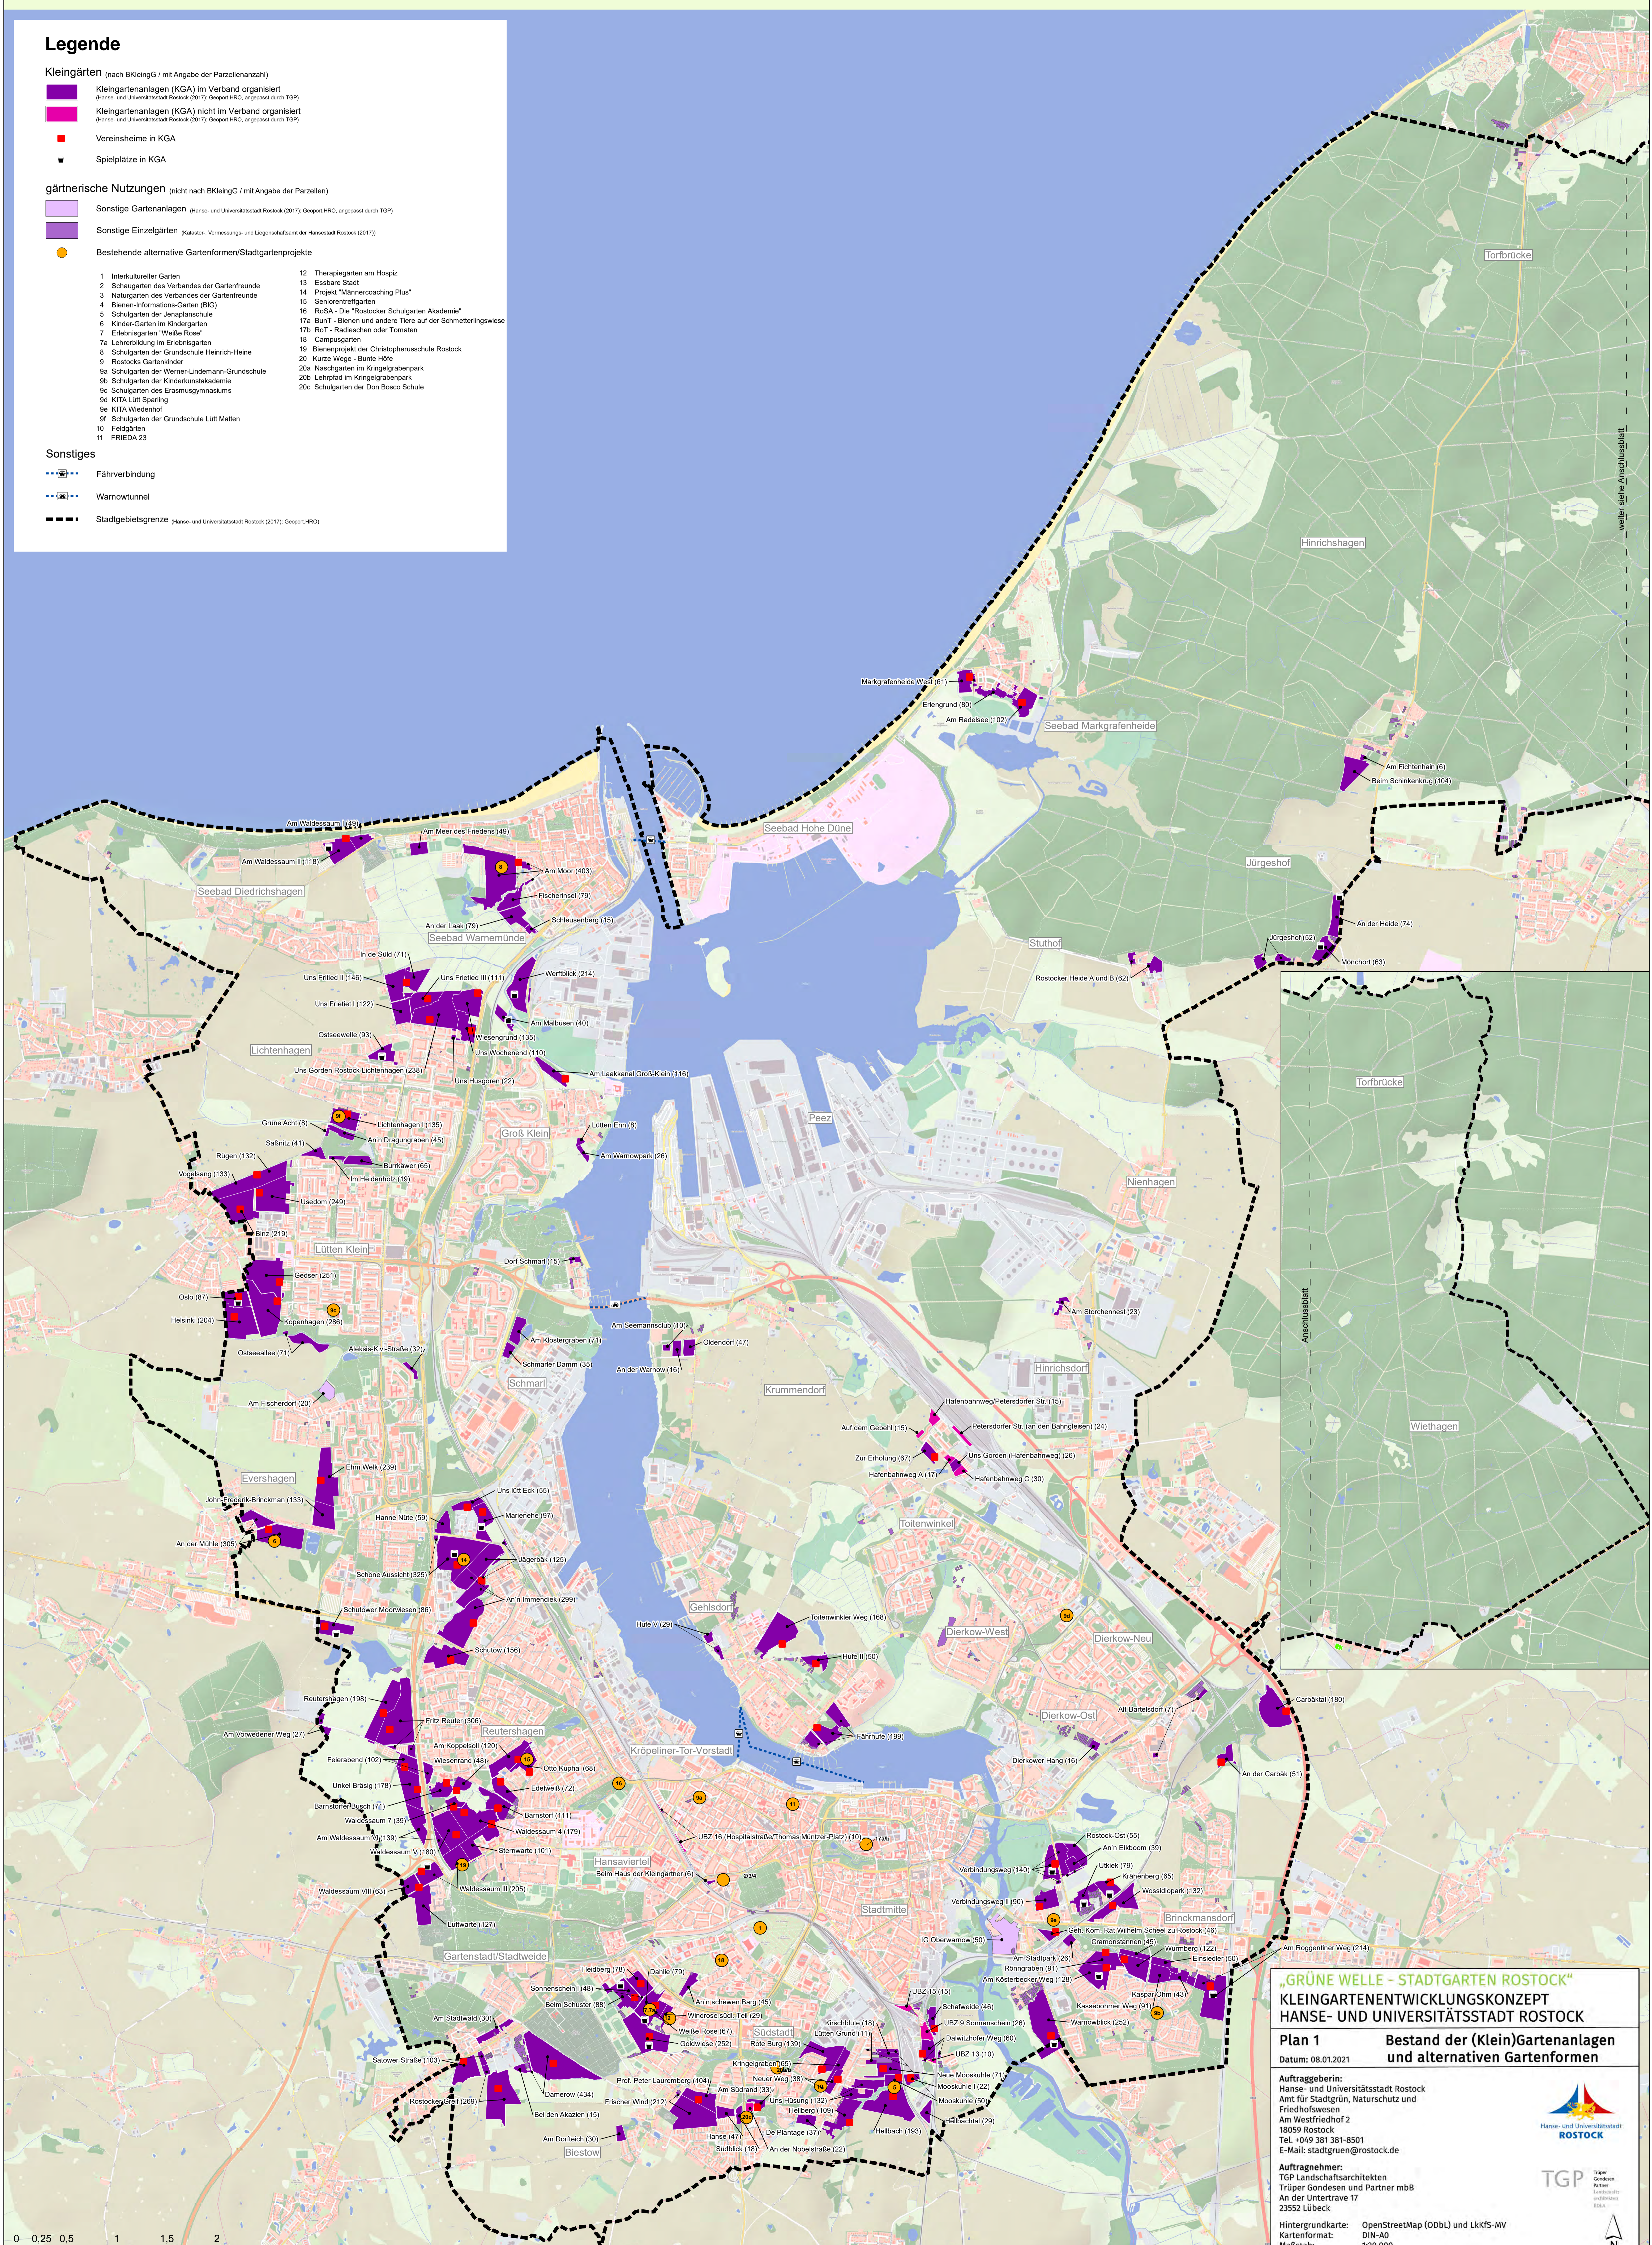

Bestand der (Klein)Gartenanlagen und alternativen Gartenformen

Legende

gärtnerische Nutzungen (nicht nach BKleingG / mit Angabe der Parzellen)

Bestehende alternative Gartenformen/Stadtgartenprojekte

Sonstiges

- Fahrverbindung
- Warnwettbewerb
- Stadtgebietsgrenze (Hanse- und Universitätsstadt Rostock (2017), Geoport HRD)

„GRÜNE WELLE - STADTGARTEN ROSTOCK“
KLEINGARTENENTWICKLUNGSKONZEPT
HANSE- UND UNIVERSITÄTSSTADT ROSTOCK

Plan 1 Bestand der (Klein)Gartenanlagen und alternativen Gartenformen
Datum: 08.01.2021

Auftraggeberin:
Hanse- und Universitätsstadt Rostock
Amt für Stadtgrün, Naturschutz und Friedhofswesen
Am Westfriedhof 2
18059 Rostock
Tel. +049 381 381-8501
E-Mail: stadtdgruen@rostock.de

Auftragnehmer:
TGP Landschaftsarchitekten
Tripper Gondsen und Partner mbB
An der Untertrave 17
23552 Lübeck

Hintergrundkarte: OpenStreetMap (ODBL) und LkFS-MV
Kartenformat: DIN-A0
Maßstab: 1:20.000