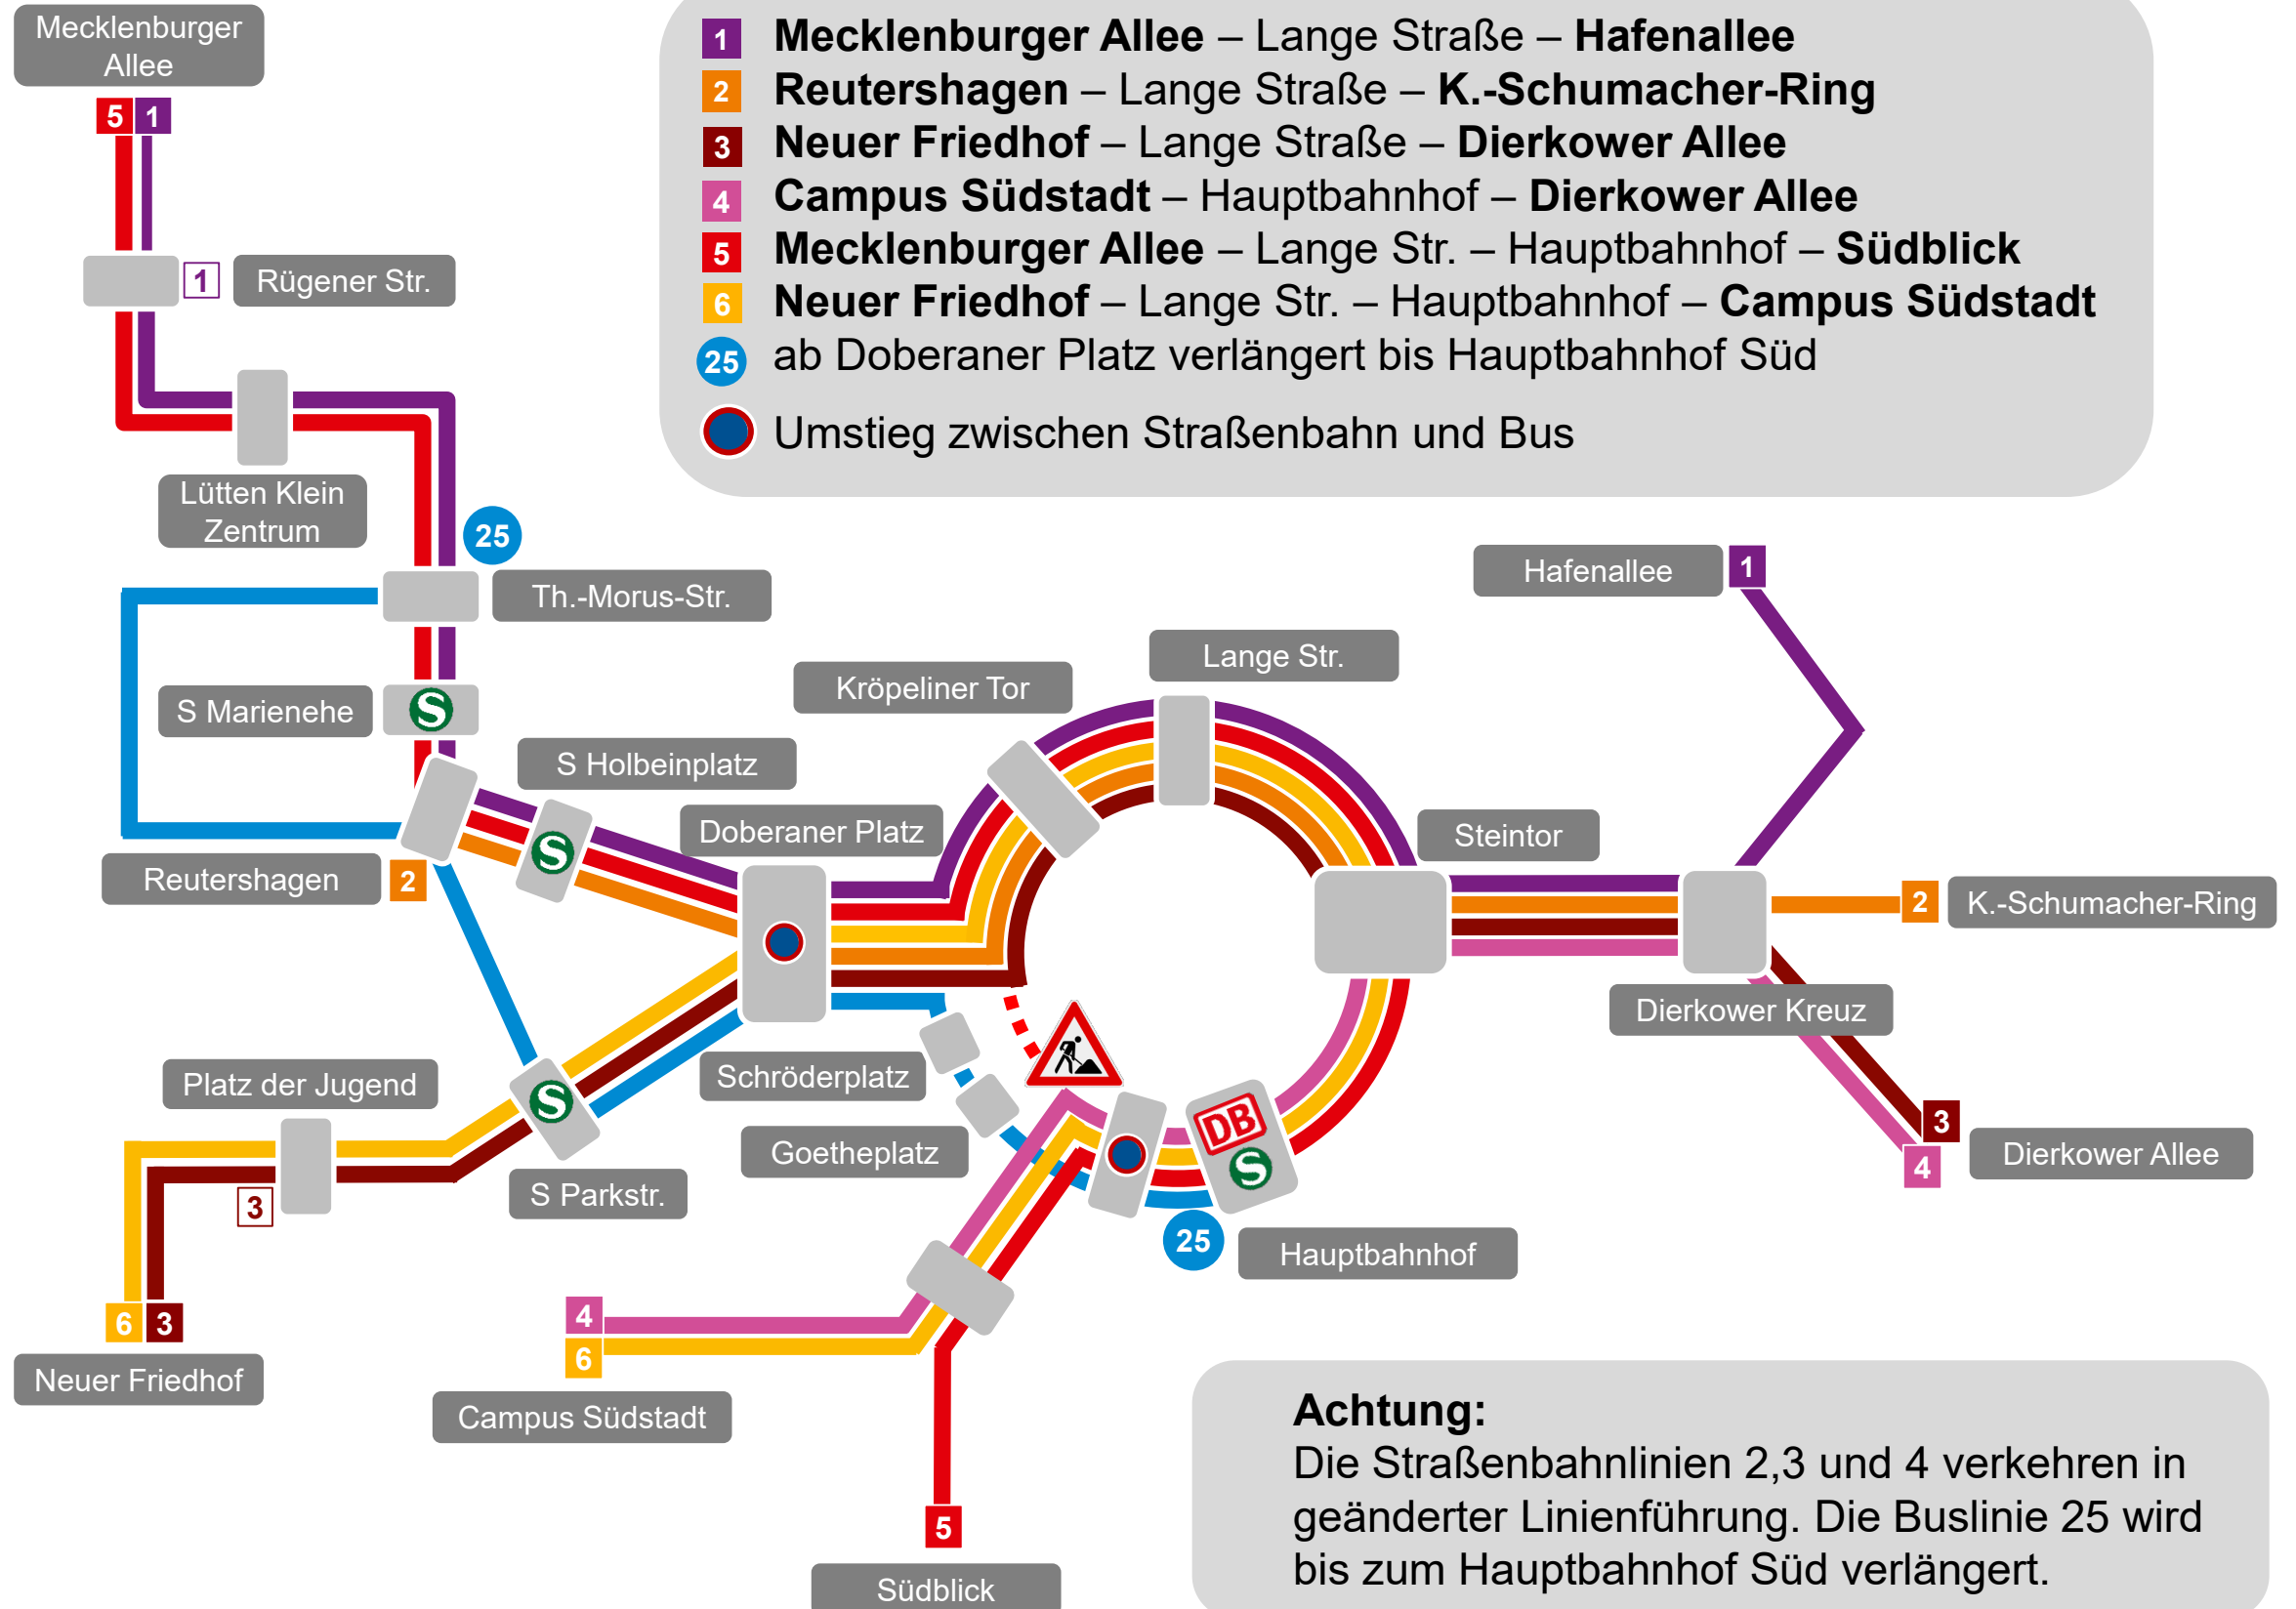

Linienführung RSAG vom 10. Juni 2022 bis vsl. Mitte 2024

Achtung:
 Die Straßenbahnlinien 2,3 und 4 verkehren in geänderter Linienführung. Die Buslinie 25 wird bis zum Hauptbahnhof Süd verlängert.