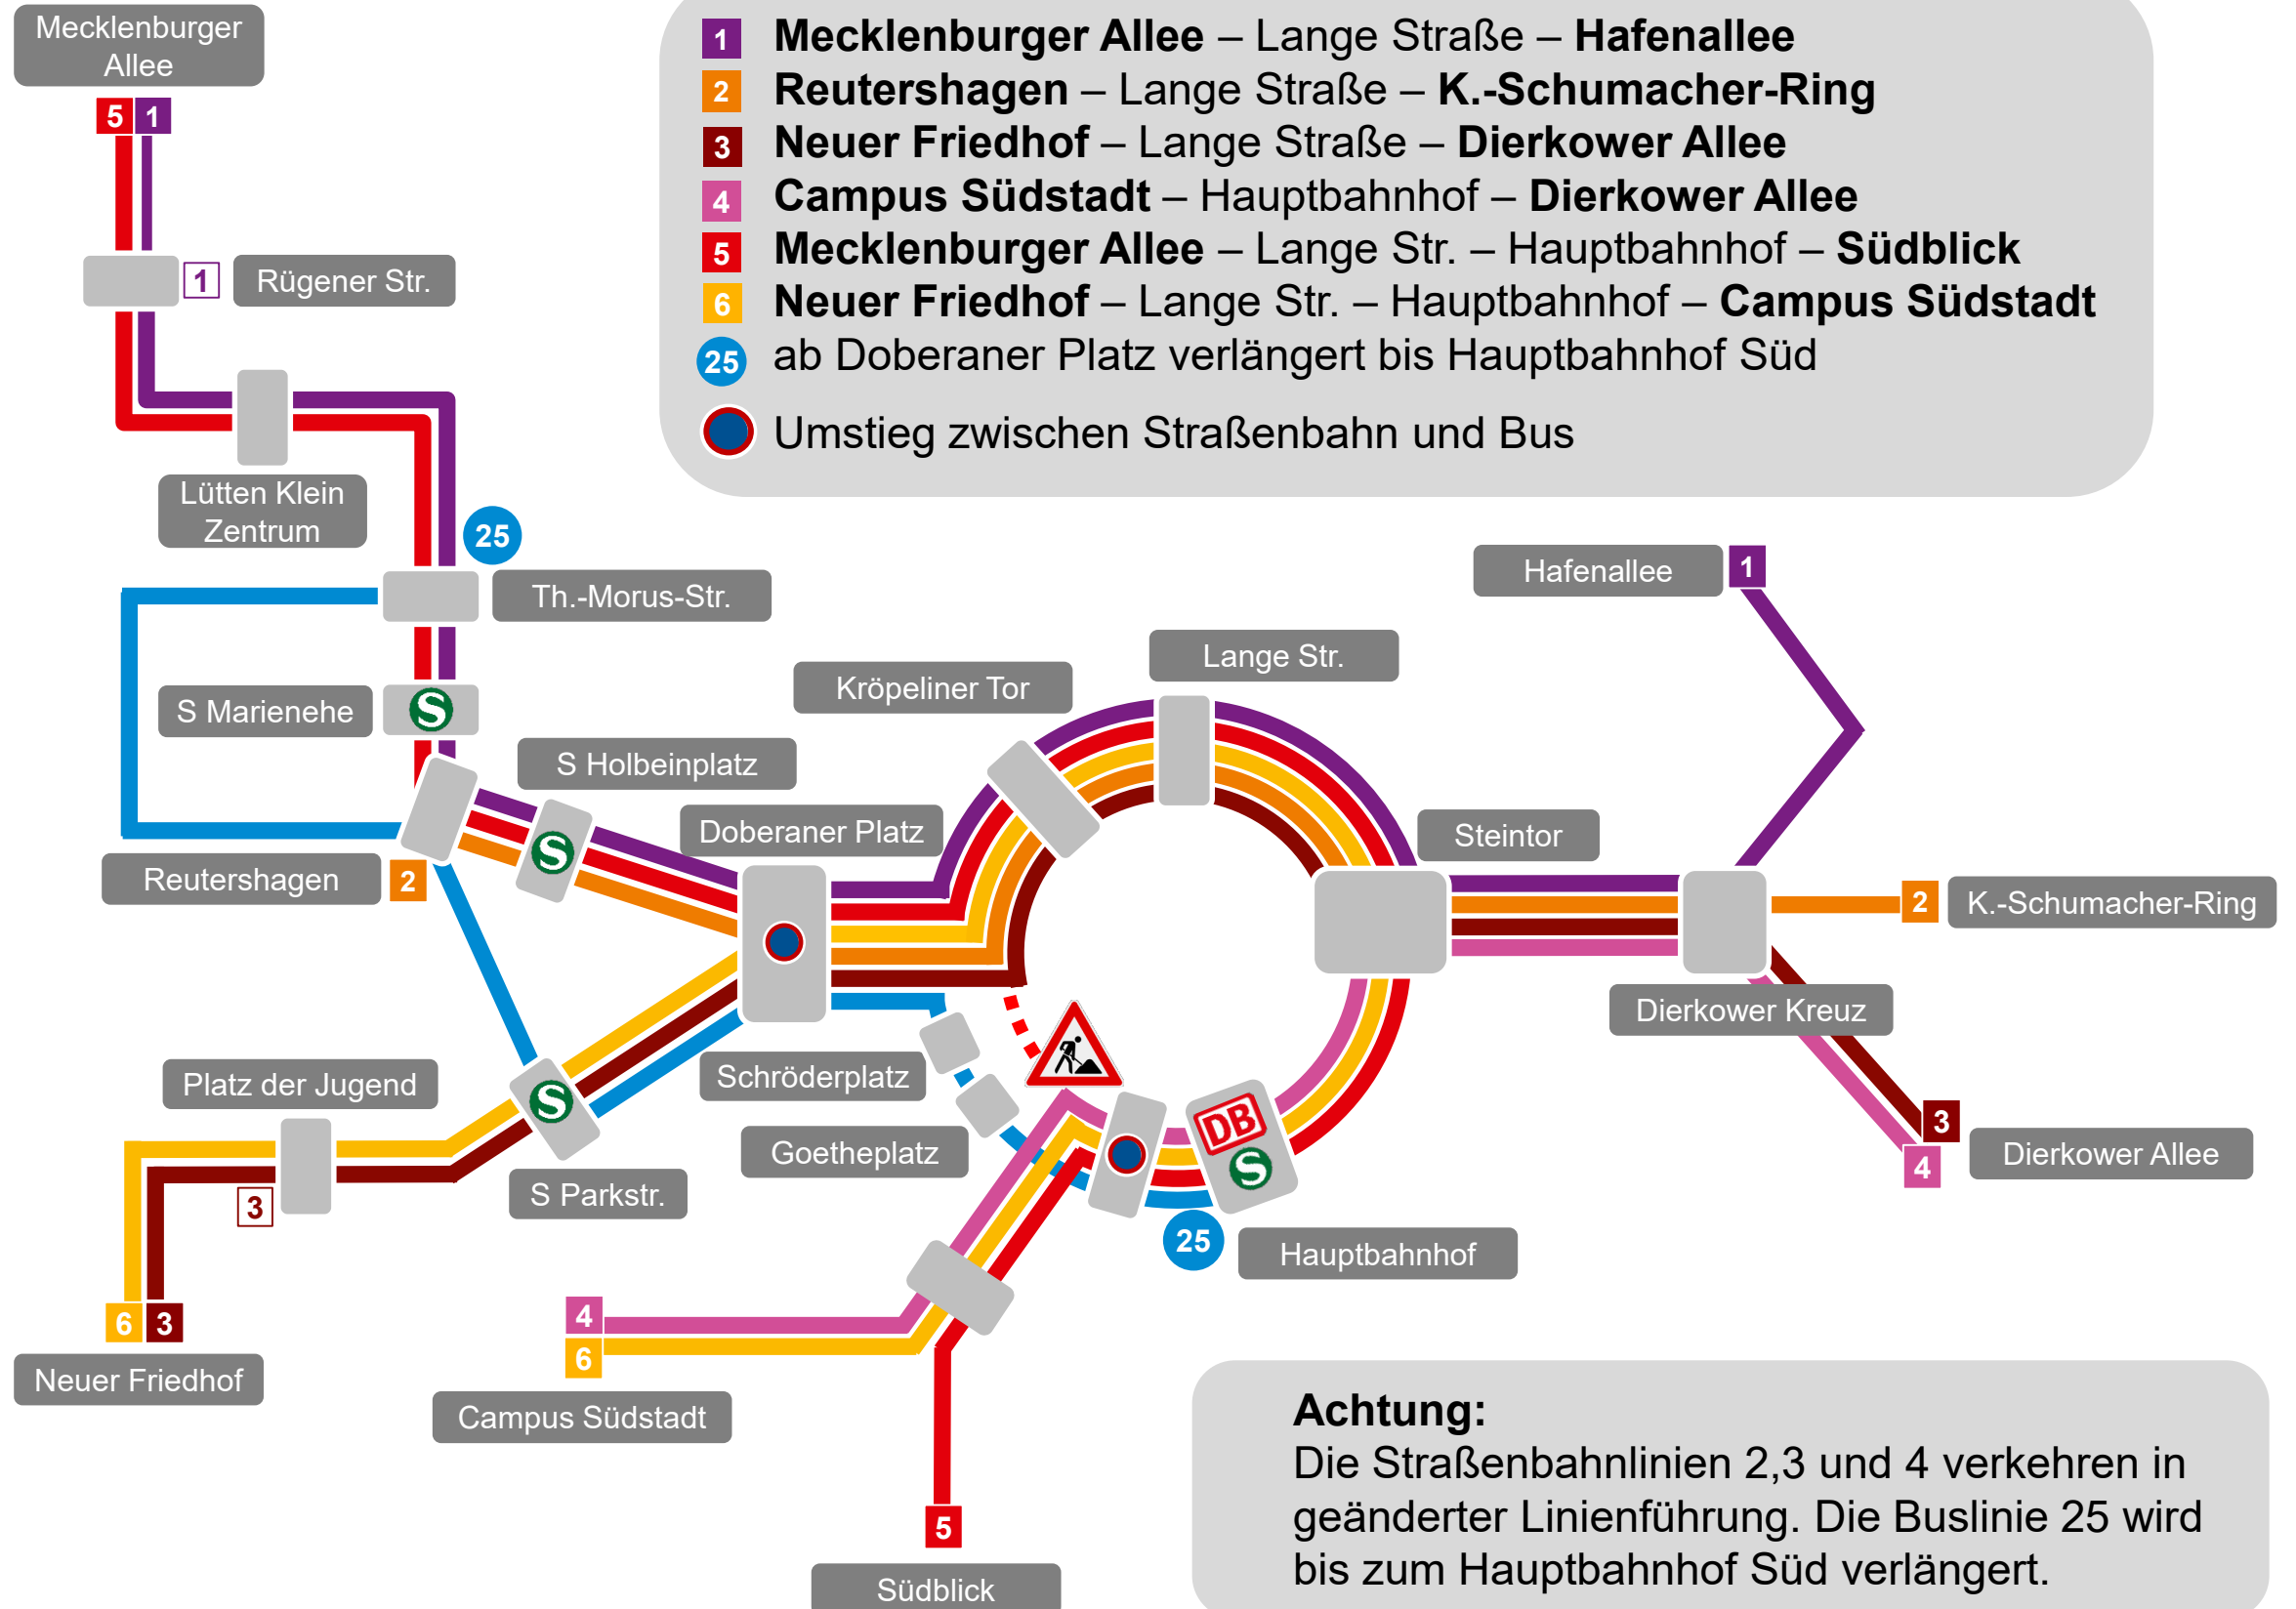

Linienführung RSAG vom 10. Juni 2022 bis vsl. 2025

Achtung:
 Die Straßenbahnlinien 2,3 und 4 verkehren in geänderter Linienführung. Die Buslinie 25 wird bis zum Hauptbahnhof Süd verlängert.