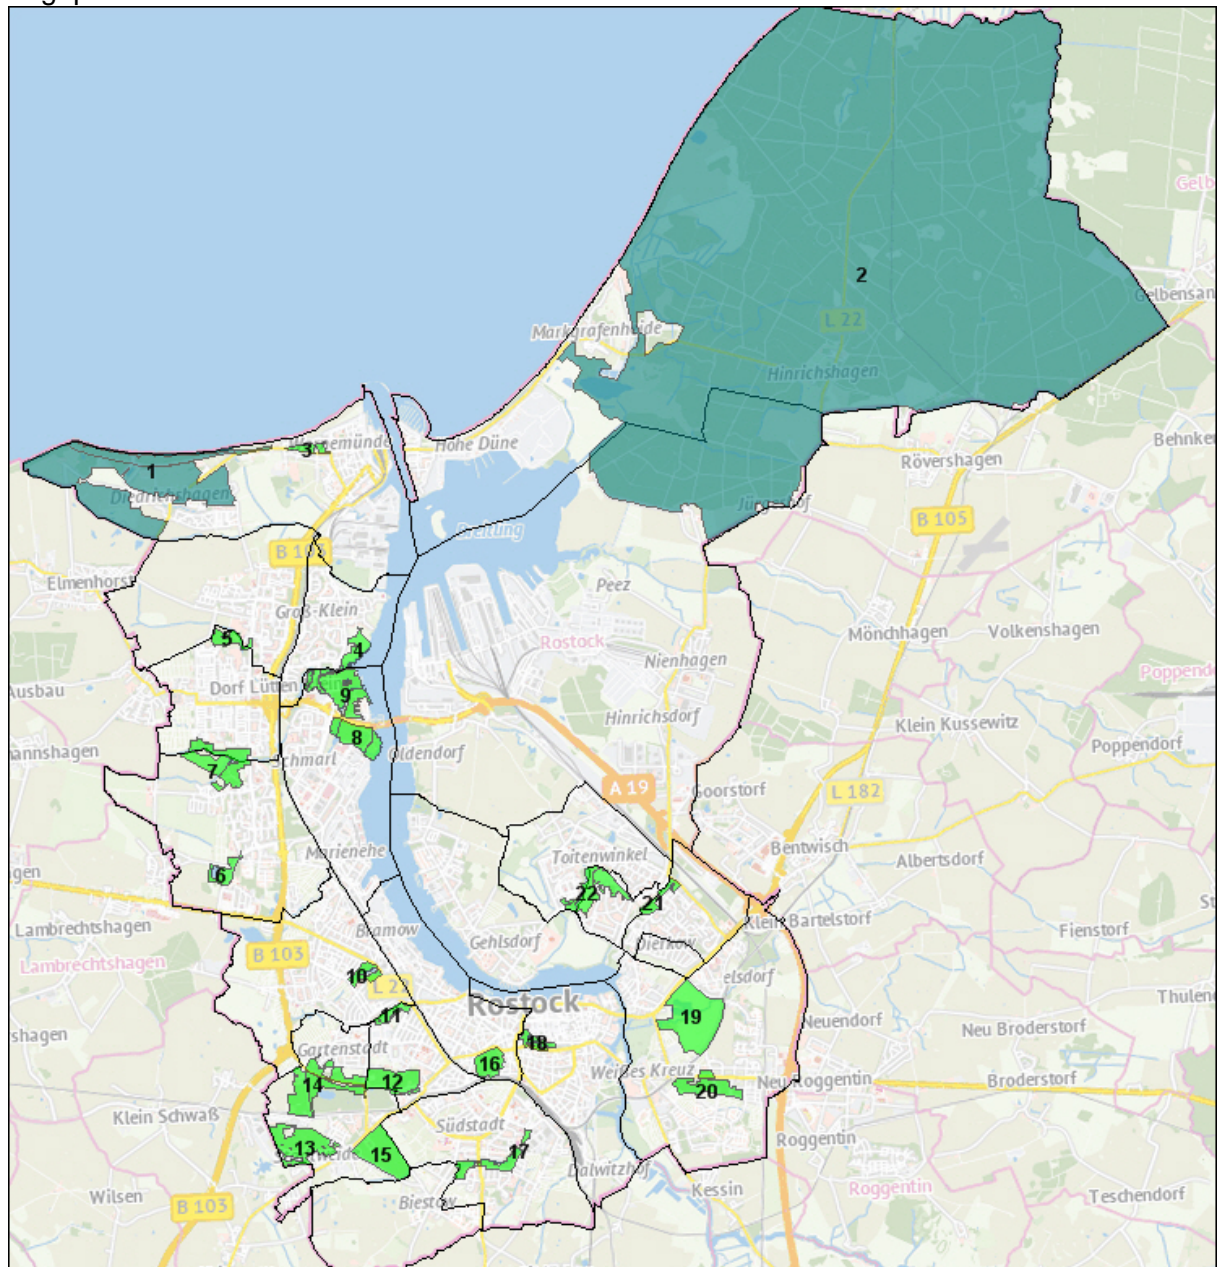

## Lageplan

## Bezeichnung

Nr.	Bezeichnung
<b>Landschaftsraum</b>	
1	Diedrichshagen
2	Rostocker Heide
<b>Stadtoase</b>	
3	Parkstraße
4	Seehafenblick
5	Park Lichtenhagen
6	Park am Mühlenteich
7	Park am Fischerdorf
8	Park an der Hundsburg
9	IGA-Park
10	Schwanenteichpark

11	Botanischer Garten
12	Barnstorfer Wald
13	Wald Stadtweide
14	Westfriedhof
15	Neuer Friedhof
16	Lindenpark
17	Kringelgrabenpark
18	Wallanlagen
19	Riekdahler Wiesen
20	Tessiner Straße
21	Hinrichsdorfer Straße
22	Am Hechtgraben