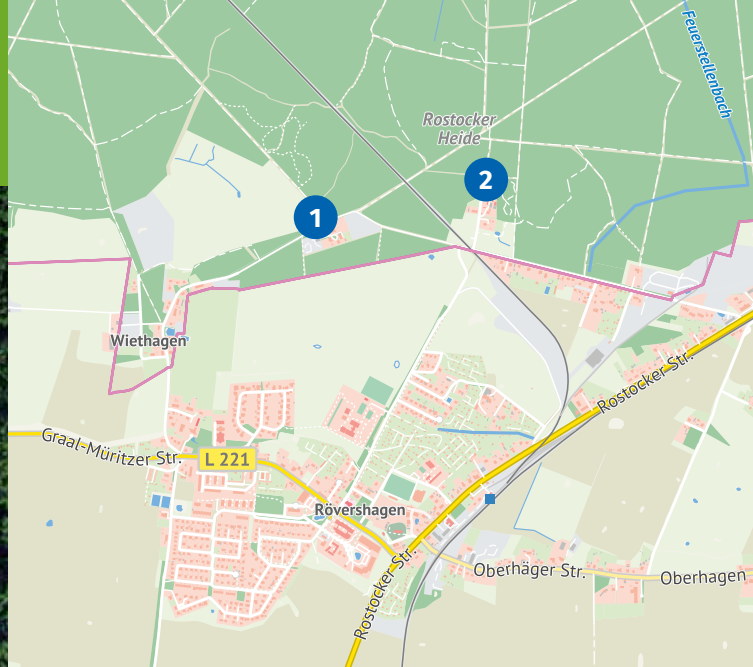

„DER FORST- UND KÖHLERHOF ZÄHLT ZU DEN WENIGEN ANLAGEN, DIE ES IN NORDEUROPA NOCH GIBT“

Wir freuen uns auf Sie.

Standorte & Kontakt

1 Stadtforstamt der Hanse- und Universitätsstadt Rostock
 Wiethagen 9b, 18182 Rostock
 Tel. +49 (0)381 381 89 00
 forstamt@rostock.de

2 Forst- und Köhlerhof Wiethagen
 18182 Rostock-Wiethagen
 Tel. 49 (0)38202 2035
 kontakt@koehlerhof-wiethagen.de
 www.koehlerhof-wiethagen.de

Tourismuszentrale Rostock & Warnemünde
 Am Strom 59, 18119 Rostock-Warnemünde
 Tel. +49 (0)381 381 22 22
 touristinfo@rostock.de
 www.rostock.de

Impressum

Tourismuszentrale Rostock & Warnemünde
 Am Strom 59 | 18119 Rostock-Warnemünde
 07/2024, Änderungen sowie Satz- und Druckfehler vorbehalten.
 Fotos: TZRW/Th. Ulrich, Forstamt Hansestadt Rostock
 Karten: ©Hanse- und Universitätsstadt Rostock (CC BY 4.0),
 Kartendaten ©OpenStreetMap (ODbL) und LkKfS-MV

Rostocker Waldtag
WALD UND MÄRCHEN

7. September 2024
10 - 15 Uhr
Rostock-Wiethagen

Stadtforstamt Rostock

- 1 Informationen zum und aus dem Rostocker Stadtwald
- 2 Gastronomie von der „Fischkiste Lührs“ (u.a. Wildschwein)
- 3 Waldwerkeln (Basteln mit Hammer und Nägel)
- 4 Märchenhaftes aus Büchern (Stadtbibliothek)
- 5 Blütenzauber (kleine Gestecke herstellen)
- 6 Stelzentheater
- 7 Kräuternest (Kräuterrezepte und Kostproben)
- 8 Seifenwerkstatt (Kräuter, Blüten zur Seife)
- 9 Bastelstrecke mit Naturmaterialien
- 10 Hüpfburg für Kinder
- 11 Kinderschminken mit der Bodypainting – Weltmeisterin Claudia Kraemer
- 12 Moorgeister aus Graal-Müritz
- 13 LandZeit in Rövershagen e.V.
- 14 Holzschnitzer
- 15 Verkaufswagen „Eiswerkstatt“
- 16 Versteigerung von Walderzeugnissen (u.a. Geweihe; Baumscheiben; Kaminholz)