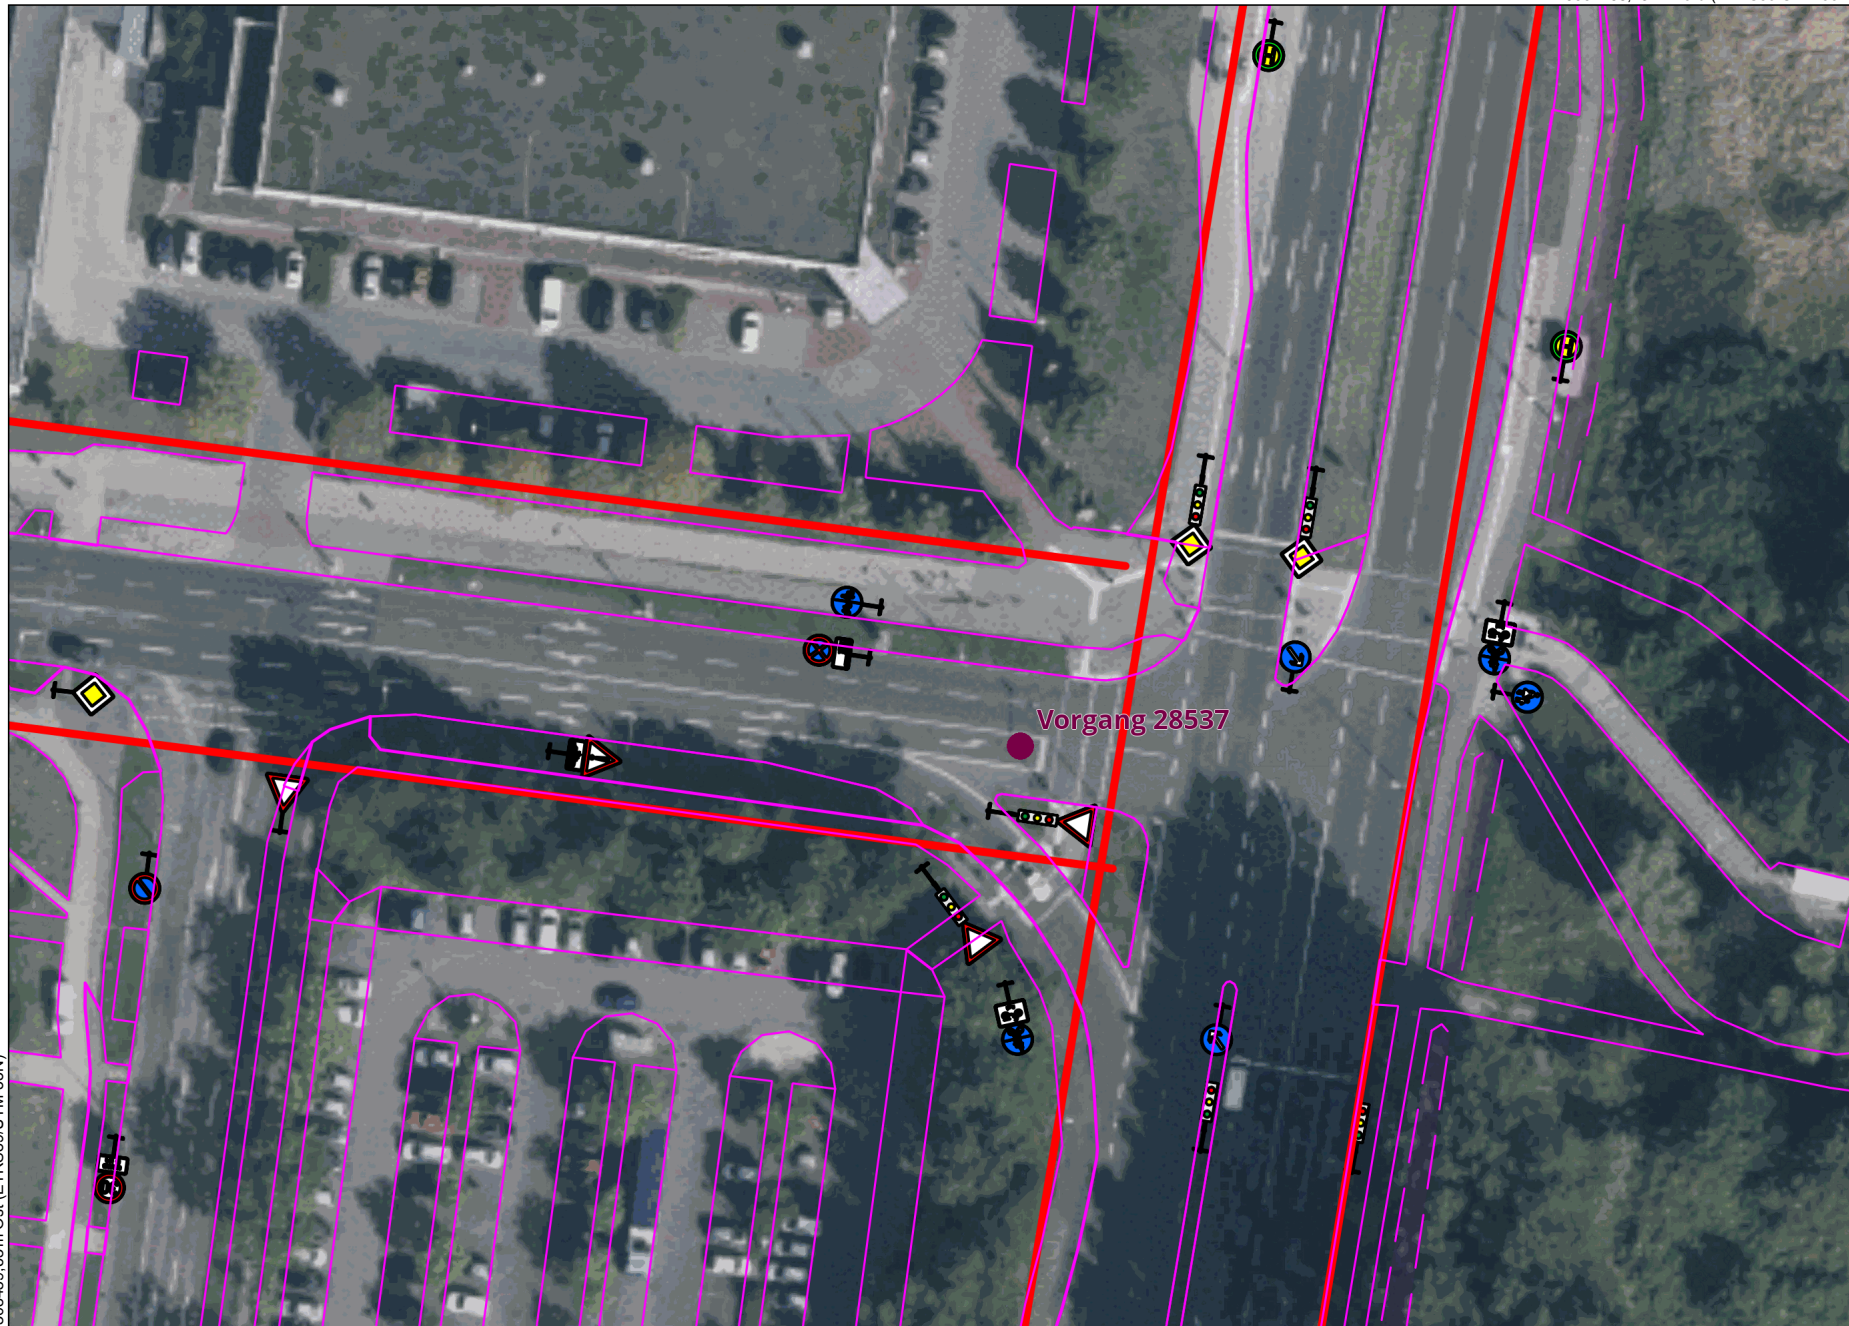

308459,63 m Ost (ETRS89/UTM-33N)

6004468,43 m Nord (ETRS89/UTM-33N)

308642,63 m Ost (ETRS89/UTM-33N)

Maßstab

1 : 750

Datum

09.05.2017

Dies ist ein Auszug aus Geoport.HRO, dem Portal für Geodaten der Hansestadt Rostock und Umgebung. Es gelten die entsprechenden Nutzungsbedingungen.

Geoport HRO

6004337,18 m Nord (ETRS89/UTM-33N)