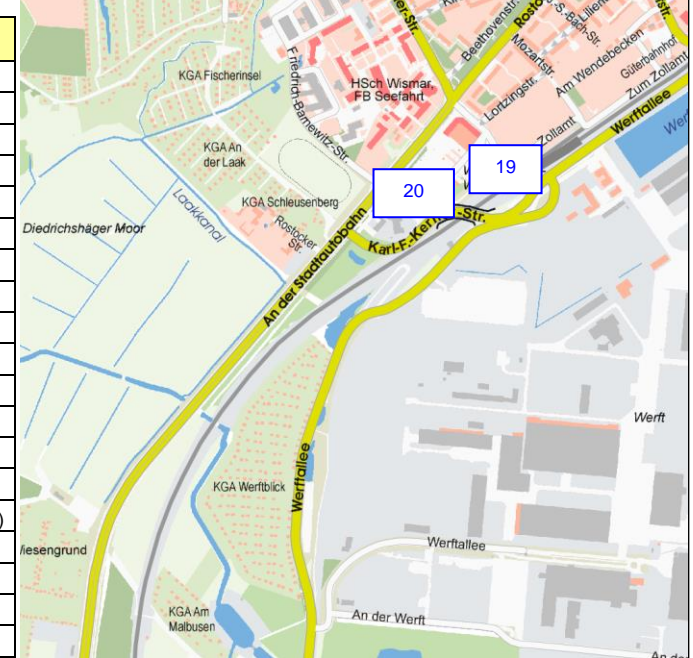

Standortkarten der öffentlichen Toilettenanlagen der Hansestadt Rostock

Standortkarte der öffentlichen Sanitäranlagen in Rostocker Innenstadt, Kröpeliner Tor-Vorstadt und Dierkow

Standortkarte der öffentlichen Sanitäranlagen in Warnemünde und Diedrichshagen

Nr.	Standort	barrierefrei	Dusche	Wickeltisch	Betriebszeit	Zugänglichkeit
1	Parkplatz Wilhelmshöhe	X	0	0	Apr - Sep	00:00 - 24:00
2	Wilhelmshöhe, "Fuchsbar"	0	0	0	Mai - Sep	10:00 - 18:00
3	Strandzugang 26, "Waldessaum"	X	0	X	Mai - Sep	10:00 - 18:00
4	Strandzugang 23, Parkstraße 55	X	0	0	ganzjährig	00:00 - 24:00
5	Strandzugang 20	0	0	0	Mai - Sep	00:00 - 24:00
6	Strandzugang 18,	X	0	X	Apr - Sep	00:00 - 24:00
7	Strandzugang 16,	X	0	X	ganzjährig	00:00 - 24:00
8	Strandzugang 13	0	0	0	Mai - Sep	10:00 - 18:00
9	Strandzugang 10	X	0	X	ganzjährig	10:00 - 18:00
10	Strandzugang 6	X	X	X	ganzjährig	09:00 - 20:00
11	Strandzugang 4	X	X	0	Mai - Sep	10:00 - 18:00
12	Wachtlerstraße, Kurpark	X	0	0	ganzjährig	00:00 - 24:00
13	Strandzugang 3,	0	0	0	ganzjährig	00:00 - 24:00
14	Strandzugang 1, Am Leuchtturm 1a	X	0	X	ganzjährig	00:00 - 24:00
15	Am Strom 106a, "Schanze"	X	X	X	ganzjährig (Dusche: Apr-Okt)	06:00-22:00 (Okt-Apr: 08:00-18:00)
16	Fischerhaus Mittelmole	X	0	0	ganzjährig	09:00 - 19:00
17	Am Strom 59	X	0	X	ganzjährig	10:00 - 18:00
18	Am Strom 39	0	0	0	Apr - Sep	00:00 - 24:00
19	Nordkreuz, Zum Zollamt 10	X	0	X	ganzjährig	00:00 - 24:00
20	Parkplatz Ost, Rostocker Straße	0	0	0	Mai - Okt	10:00 - 18:00