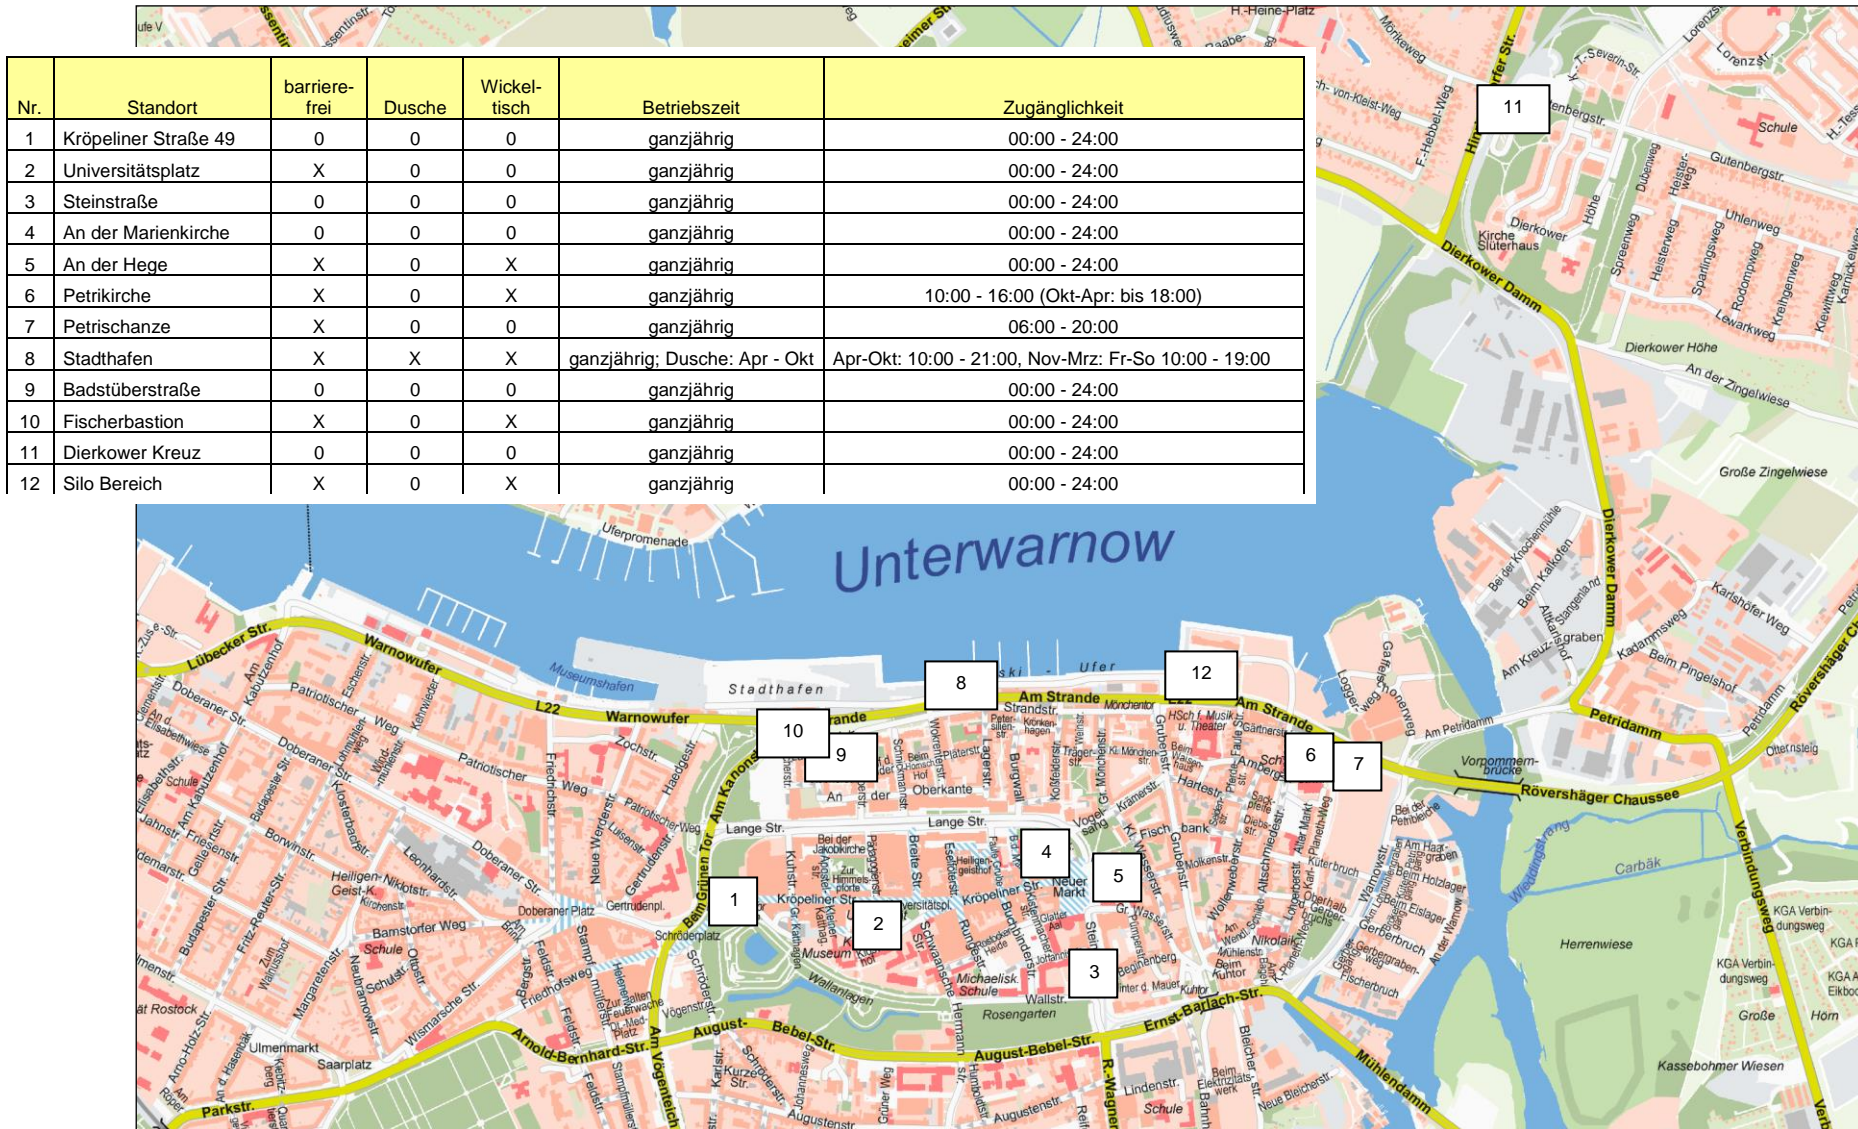

Standortkarten der öffentlichen Toilettenanlagen der Hansestadt Rostock

Standortkarte der öffentlichen Sanitäranlagen in Rostocker Innenstadt, Kröpeliner Tor-Vorstadt und Dierkow

Standortkarte der öffentlichen Sanitäranlagen in Warnemünde und Diedrichshagen

Nr.	Standort	barrierefrei	Dusche	Wickeltisch	Betriebszeit	Zugänglichkeit
1	Parkplatz Wilhelmshöhe	X	0	0	Apr - Sep	00:00 - 24:00
2	Wilhelmshöhe, "Fuchsbar"	0	0	0	Mai - Sep	10:00 - 18:00
3	Strandzugang 26, "Waldessaum"	X	0	X	Mai - Sep	10:00 - 18:00
4	Strandzugang 23, Parkstraße 55	X	0	0	ganzjährig	00:00 - 24:00
5	Strandzugang 20	0	0	0	Mai - Sep	00:00 - 24:00
6	Strandzugang 18,	X	0	X	Apr - Sep	00:00 - 24:00
7	Strandzugang 16,	X	0	X	ganzjährig	00:00 - 24:00
8	Strandzugang 13	0	0	0	Mai - Sep	10:00 - 18:00
9	Strandzugang 10	X	0	X	ganzjährig	10:00 - 18:00
10	Strandzugang 6	X	X	X	ganzjährig	09:00 - 20:00
11	Strandzugang 4	X	X	0	Mai - Sep	10:00 - 18:00
12	Wachtlerstraße, Kurpark	X	0	0	ganzjährig	00:00 - 24:00
13	Strandzugang 3,	0	0	0	ganzjährig	00:00 - 24:00
14	Strandzugang 1, Am Leuchtturm 1a	X	0	X	ganzjährig	00:00 - 24:00
15	Am Strom 106a, "Schanze"	X	X	X	ganzjährig (Dusche: Apr-Okt)	06:00-22:00 (Okt-Apr: 08:00-18:00)
16	Fischerhaus Mittelmole	X	0	0	ganzjährig	09:00 - 19:00
17	Am Strom 59	X	0	X	ganzjährig	10:00 - 18:00
18	Am Strom 39	0	0	0	Apr - Sep	00:00 - 24:00
19	Nordkreuz, Zum Zollamt 10	X	0	X	ganzjährig	00:00 - 24:00
20	Parkplatz Ost, Rostocker Straße	0	0	0	Mai - Okt	10:00 - 18:00