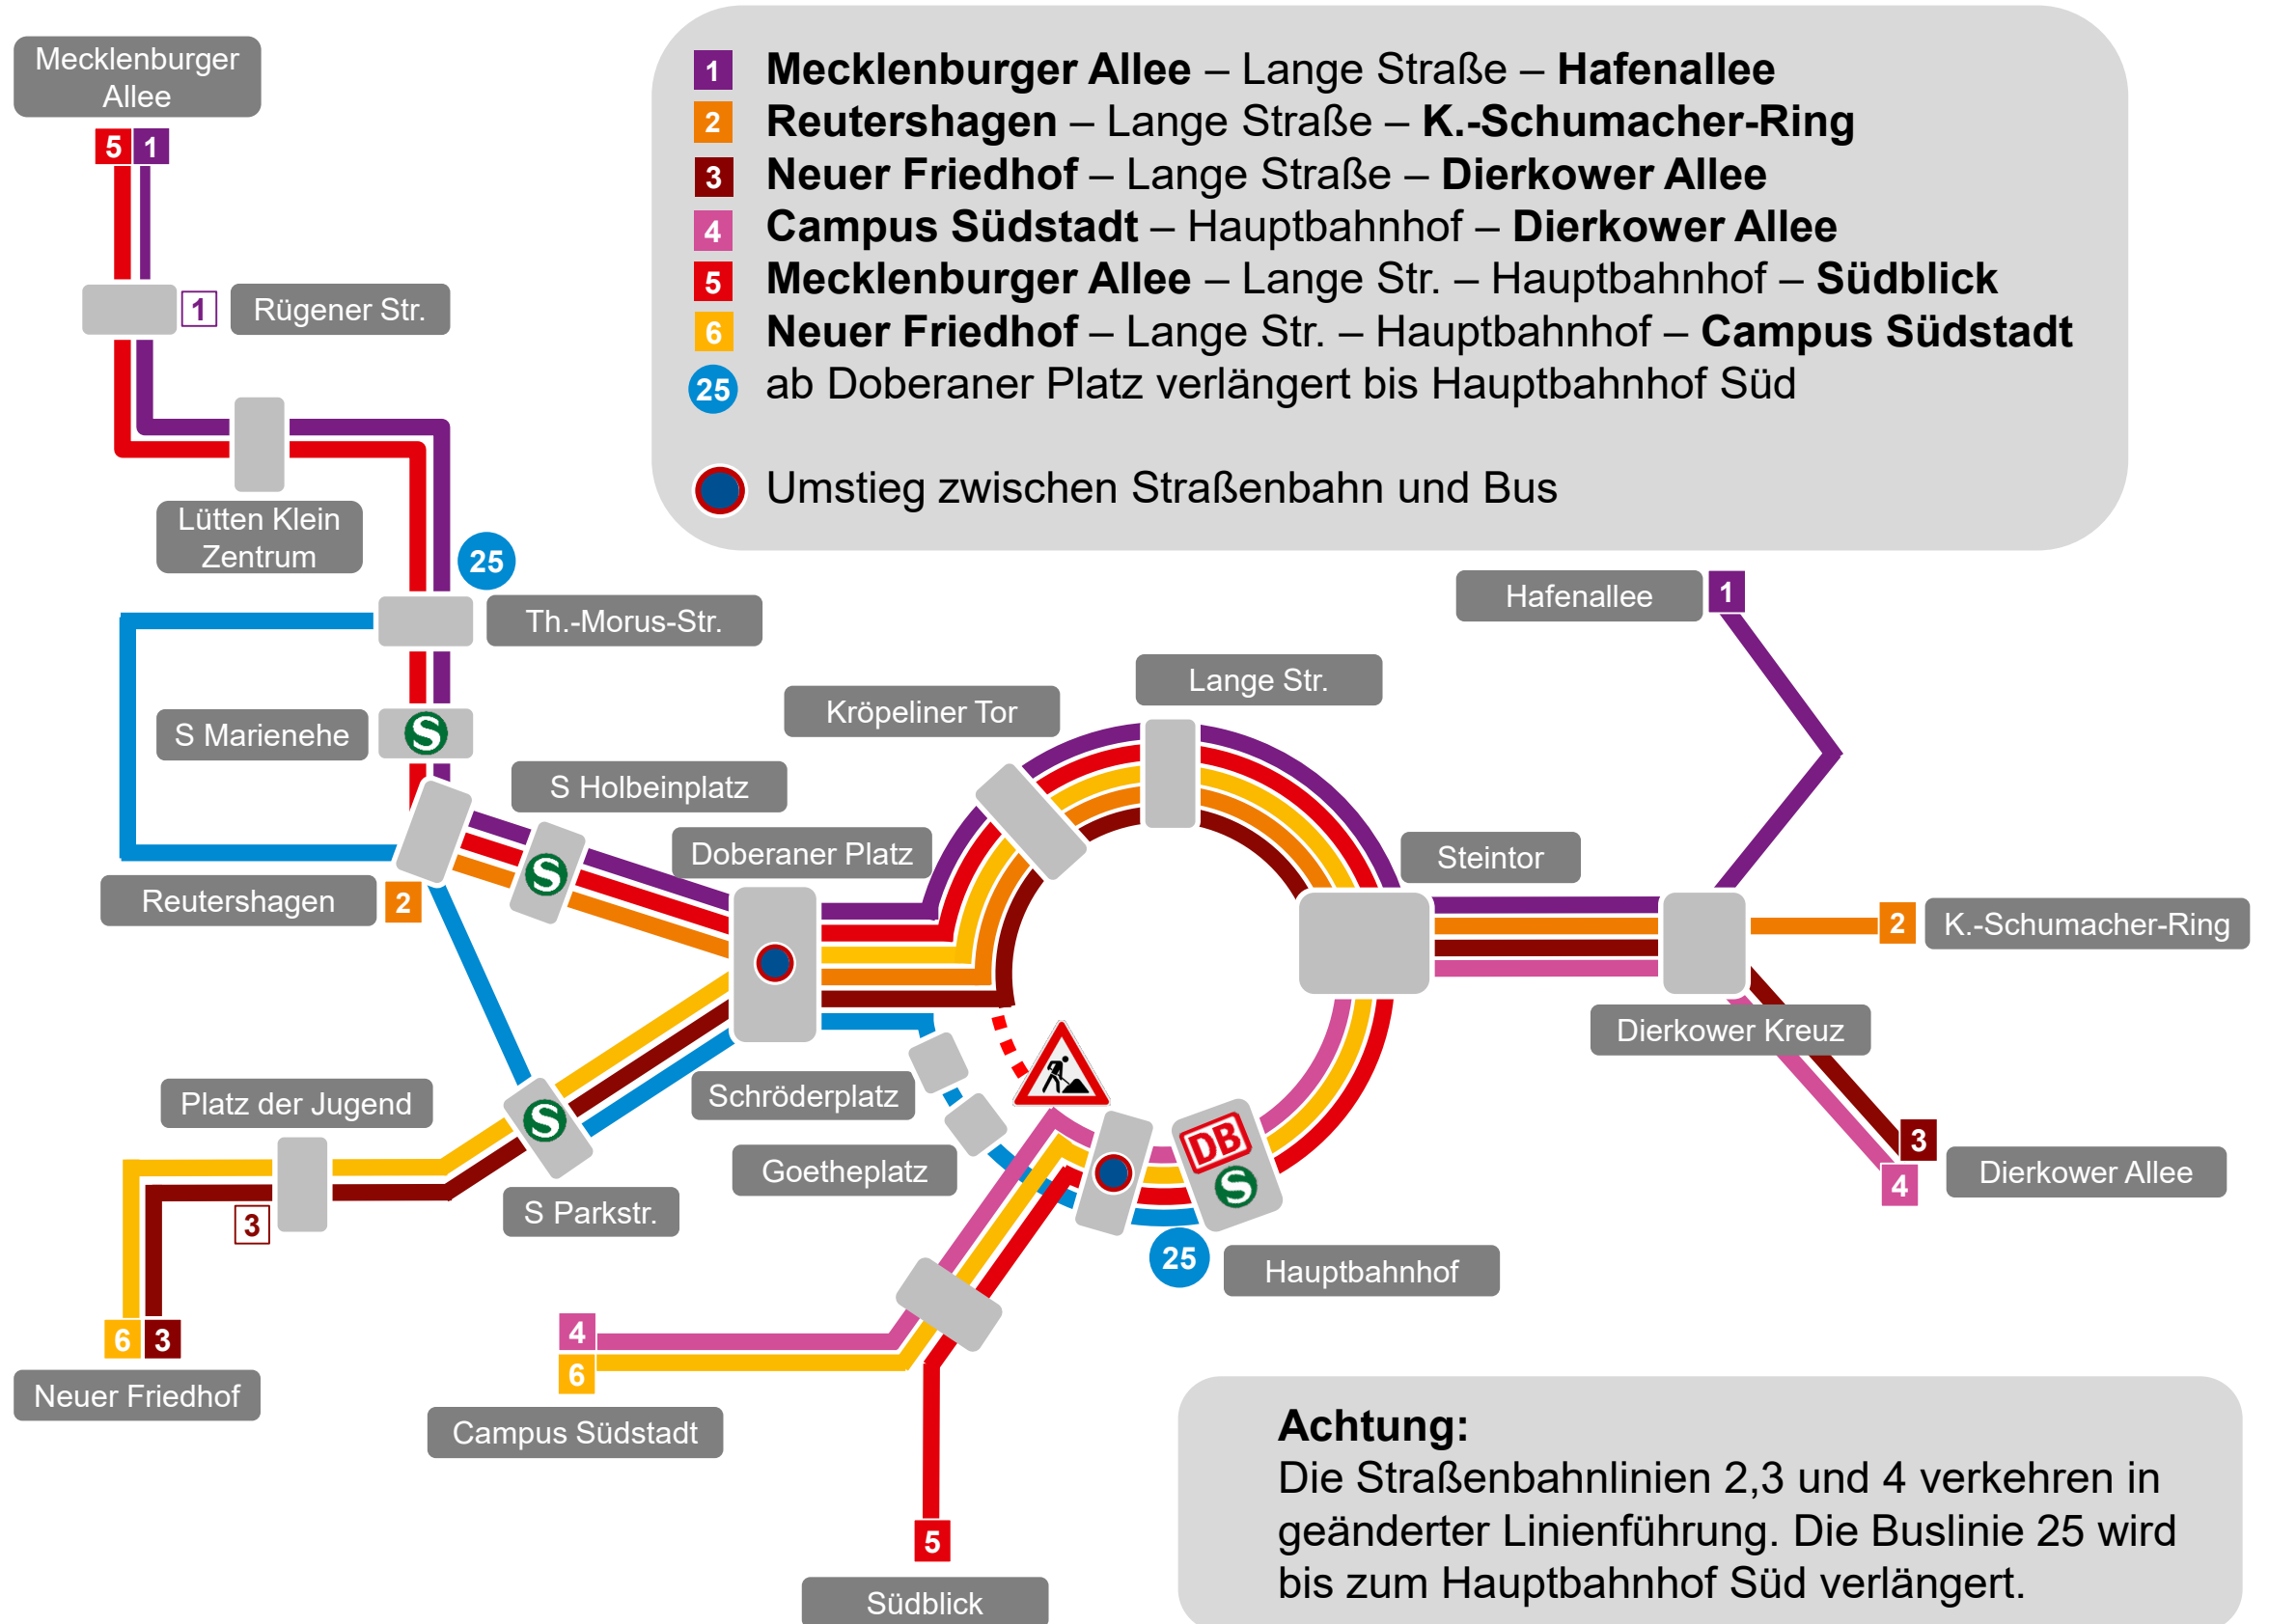

Linienführung RSAG vom 10. Juni 2022 bis vsl. August 2023

Achtung:
Die Straßenbahnlinien 2,3 und 4 verkehren in geänderter Linienführung. Die Buslinie 25 wird bis zum Hauptbahnhof Süd verlängert.