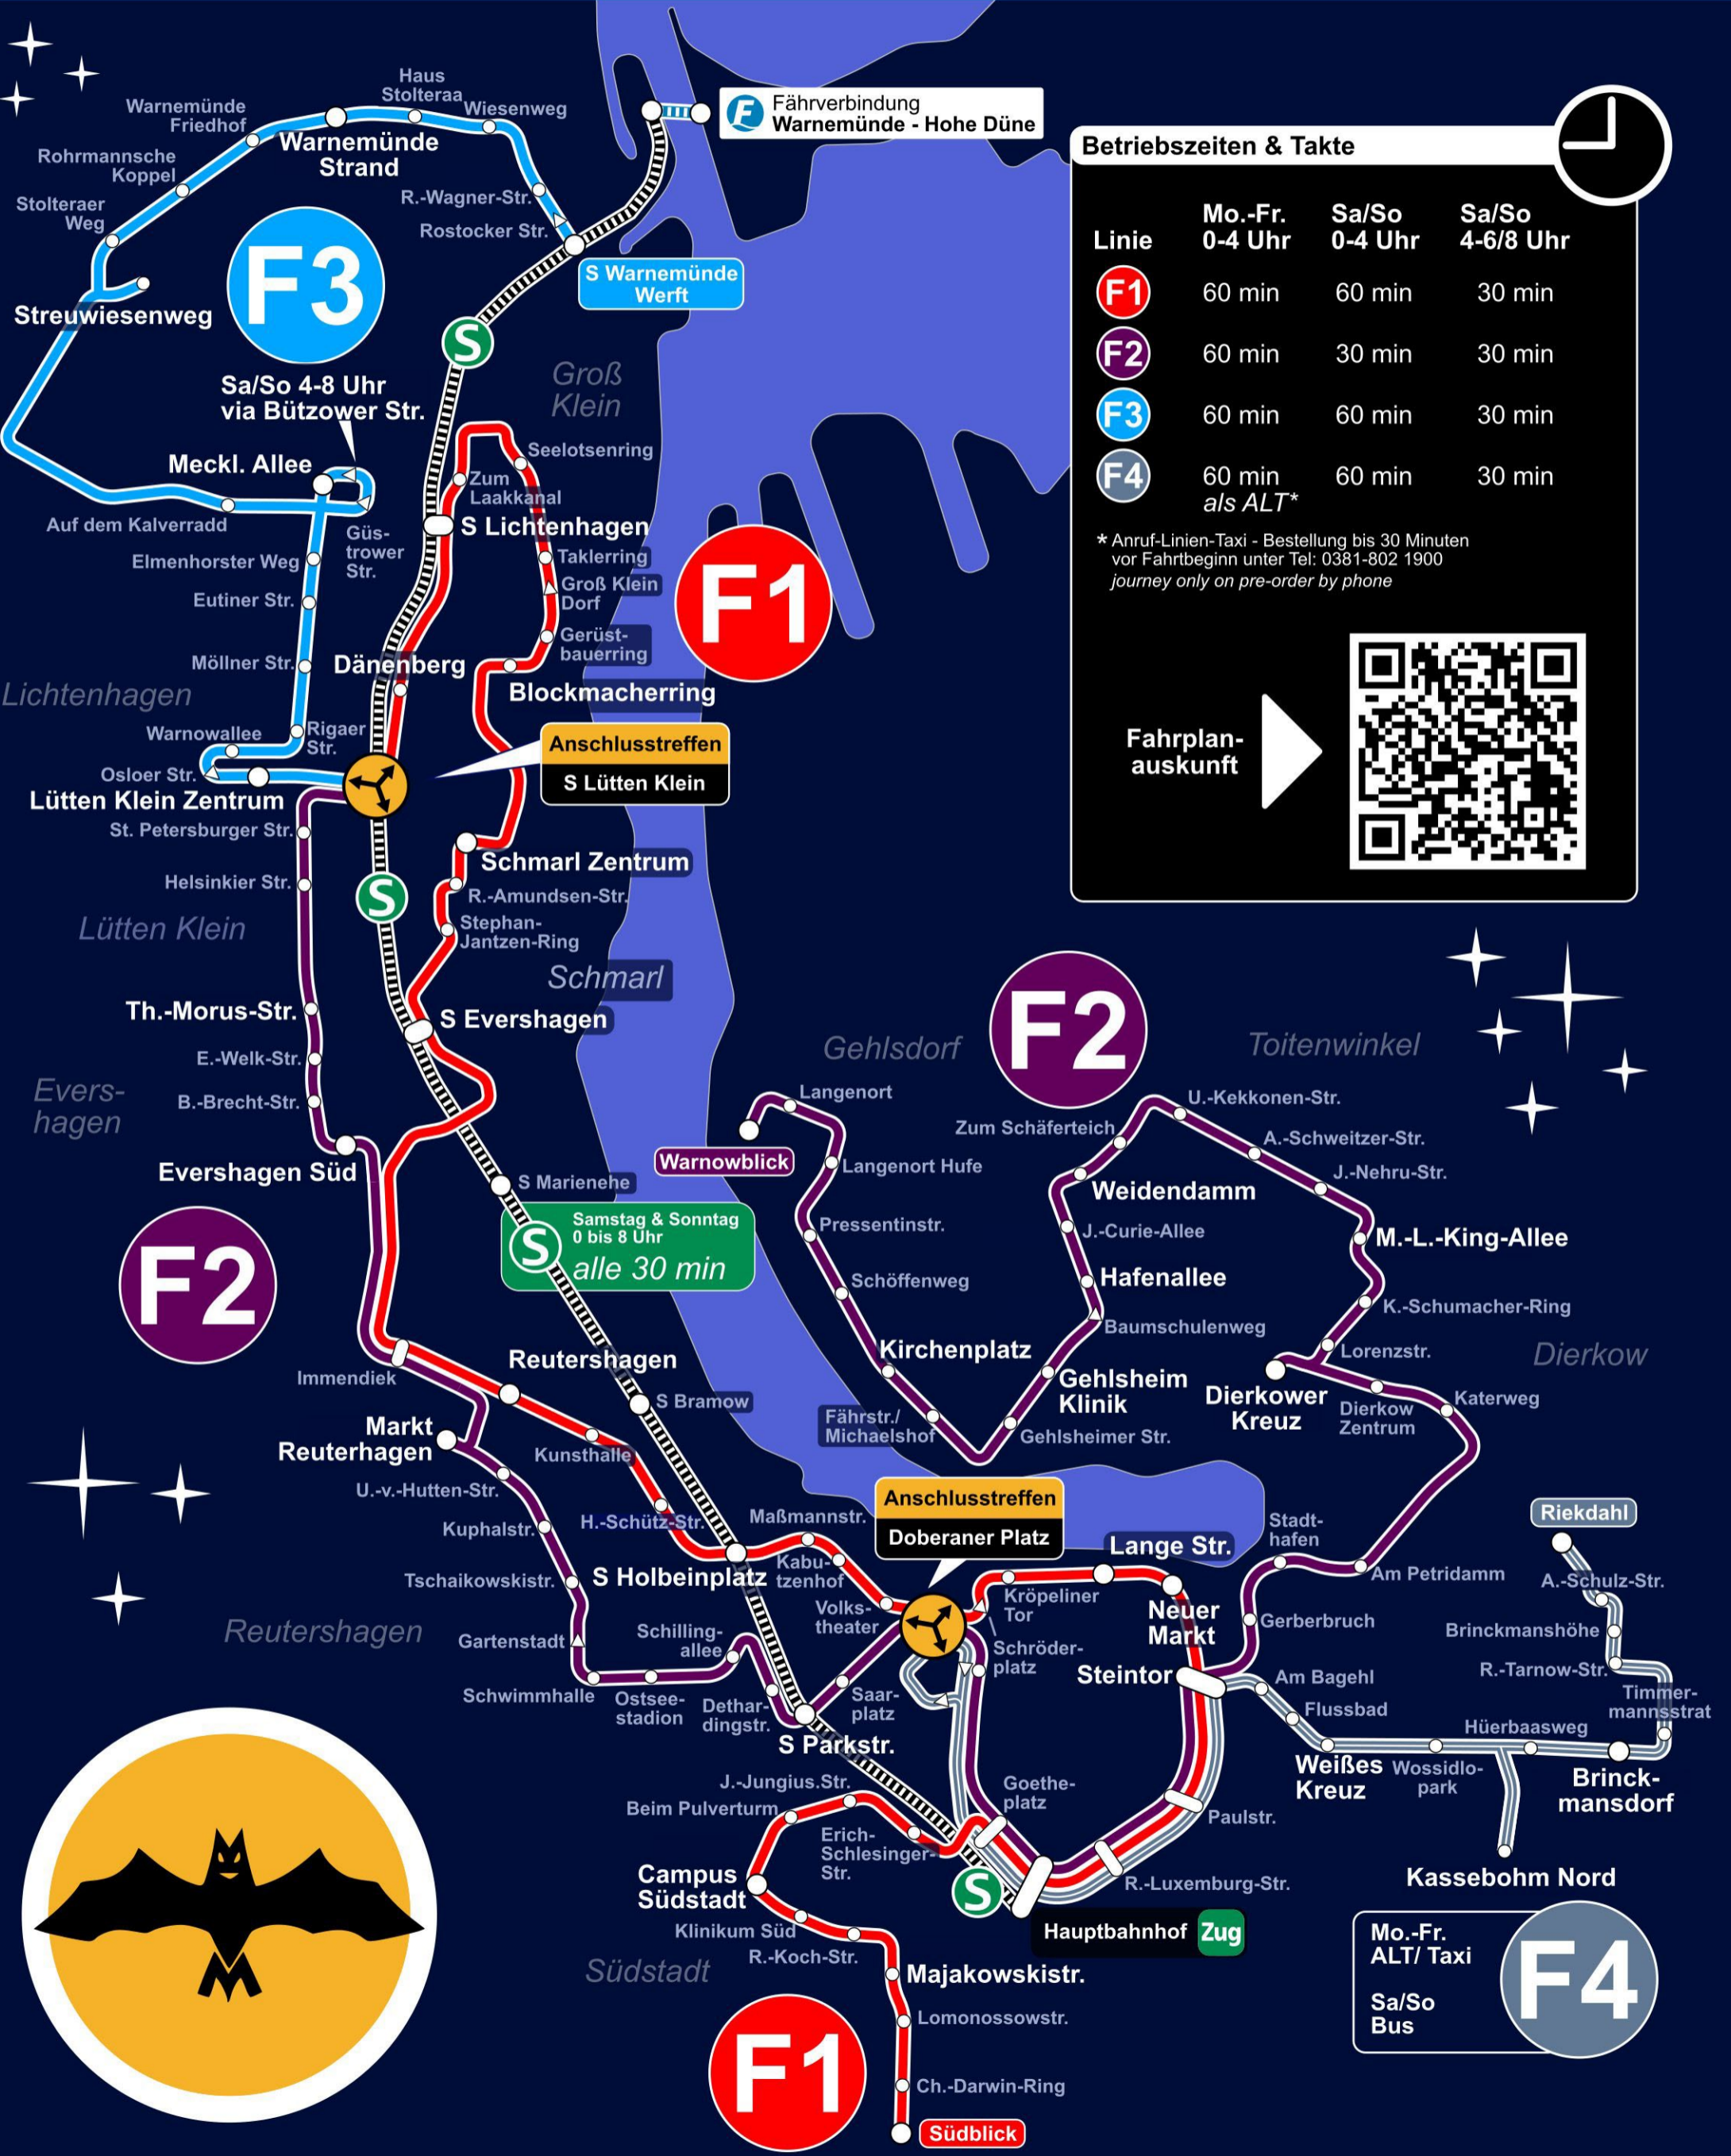

Die Fledermaus-Nachtbuslinien

täglich ab 0 Uhr

gültig ab 7.1.2025

Betriebszeiten & Takte

Linie	Mo.-Fr. 0-4 Uhr	Sa/So 0-4 Uhr	Sa/So 4-6/8 Uhr
F1	60 min	60 min	30 min
F2	60 min	30 min	30 min
F3	60 min	60 min	30 min
F4	60 min <i>als ALT*</i>	60 min	30 min

* Anruf-Linien-Taxi - Bestellung bis 30 Minuten vor Fahrtbeginn unter Tel: 0381-802 1900
journey only on pre-order by phone

Fahrplan-
auskunft

F2

Samstag & Sonntag
0 bis 8 Uhr
alle 30 min

Reutershagen

F1

Mo.-Fr.
ALT/ Taxi
Sa/So
Bus

F4

Südblick

Hauptbahnhof Zug

Anschlussstreffen
Doberaner Platz

Anschlussstreffen
S Lütten Klein

Fährverbindung
Warnemünde - Hohe Düne