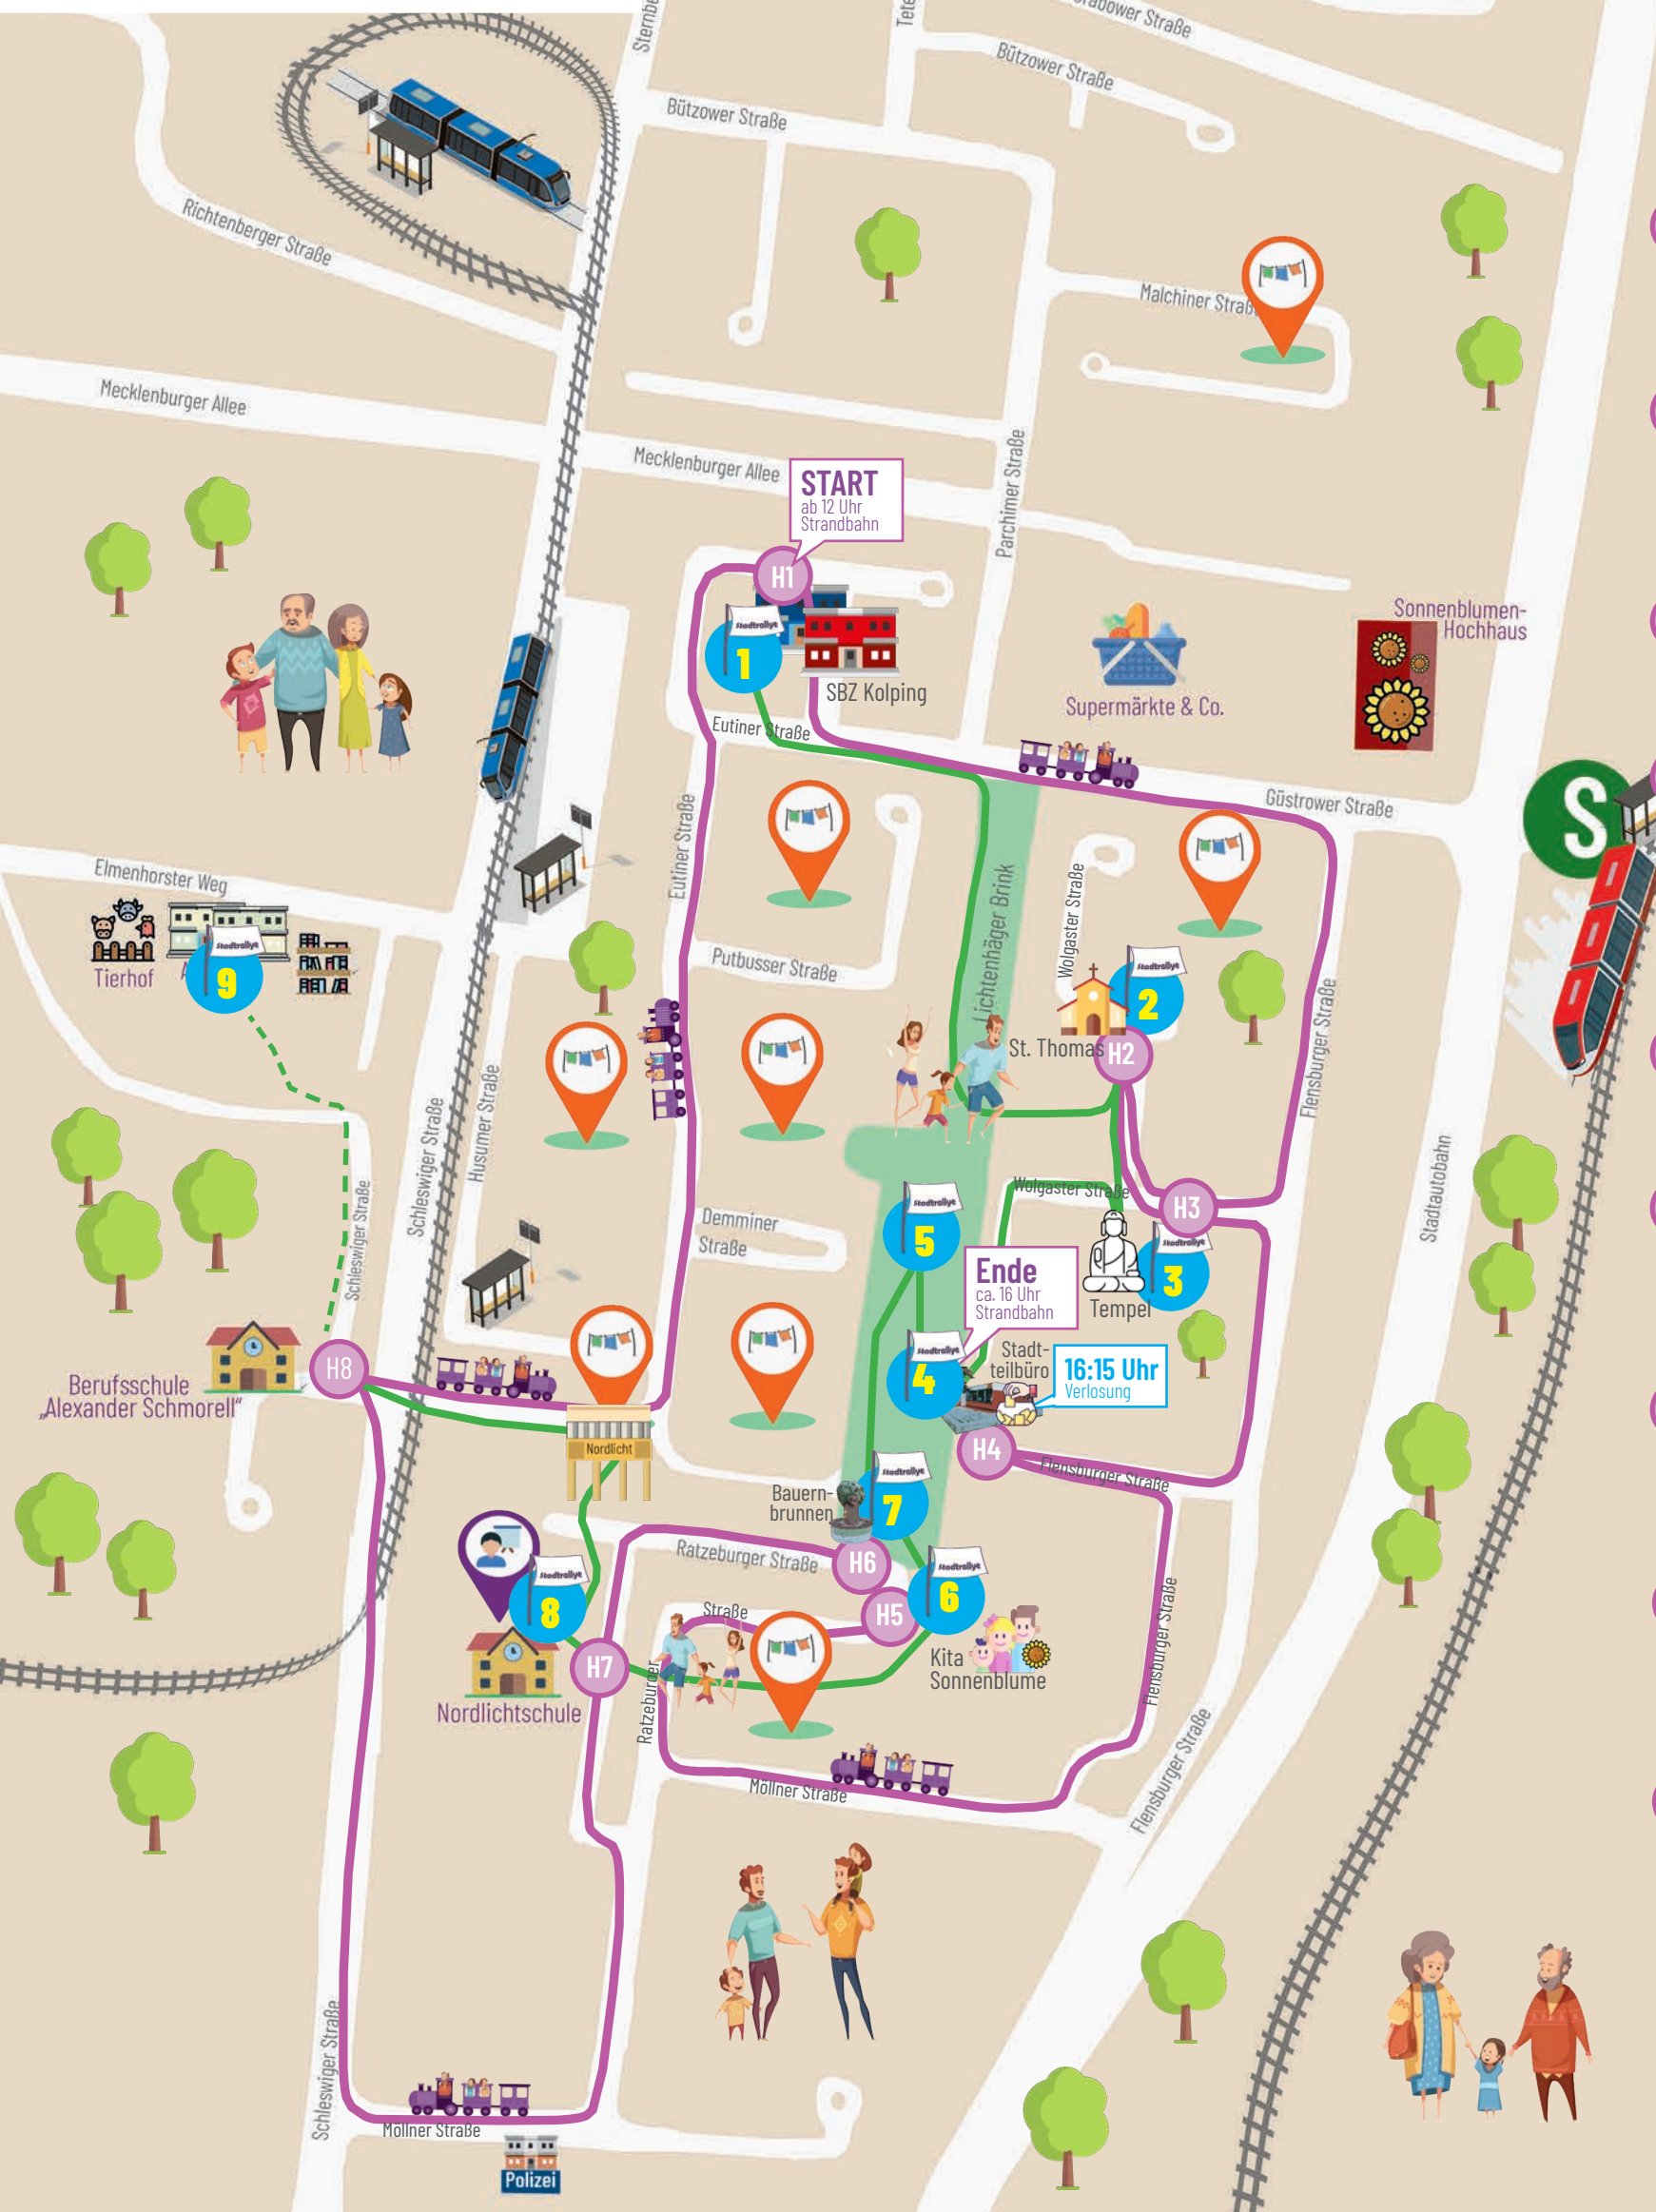

-  Nachbarschaftsblick
-  Präsentation zur künftigen Zollhochschule
-  Stationen der Stadtteilralley

- H1 Station 1**
SBZ Kolping, Eutiner Straße 20
Kaffee & Kuchen, Jugendtreff, Tassen bemalen, Mega Kicker, Hüpfburg
- H2 Station 2**
Ev.-luth. Kirchgemeinde St. Thomas, Wolgaster Straße 7a
Cocktails und Zuckerwatte, Schnitzen und Knoten, Stockbrot, Filmvorführung
- H3 Station 3**
Tempelanlage, Wolgaster Straße
Gartenrunde
- H4 Station 4**
Stadtteilbüro Lichtenhagen, Lichtenhäger Brink 10
Ausstellung „Lichtenhäger Erzählbriefkasten“, Quiz zur Stadtentwicklung Rostock
16:15 Uhr Verlosung
- H4 Station 5**
Clown, Lichtenhäger Brink
Seifenblasen & Platz zum Picknicken
- H5 Station 6**
Kita „Haus Sonnenblume“, Ratzeburger Straße 6
Basteln
- H6 Station 7**
Bauernbrunnen, Lichtenhäger Brink
Kurz-Quiz, Adventure Lab
- H7 Station 8**
Nordlichtschule, Ratzeburger Straße 9
Kaffee & Kuchen, Bratwurst, Kinderschminken, Sportmobil, Hüpfburg, Flohmarkt
- H8 Station 9**
ASB, Schleswiger Straße 6 a-c
Büchertauschregal - Bringe Bücher mit!, Rallye am Kinderbauernhof

-  zu Fuß
-  Strandbahn
- H** Haltepunkt Strandbahn
-  16:15 Uhr Verlosung Station 4

Strandbahn Route & Fahrplan

	H1	H2	H3	H4	H5	H6	H7	H8
12:00 Uhr	12:05 Uhr	12:08 Uhr	12:12 Uhr	12:20 Uhr	12:22 Uhr	12:26 Uhr	12:34 Uhr	
12:45 Uhr	12:50 Uhr	12:53 Uhr	12:58 Uhr	13:06 Uhr	13:08 Uhr	13:12 Uhr	13:20 Uhr	
13:30 Uhr	13:35 Uhr	13:38 Uhr	13:43 Uhr	13:51 Uhr	13:53 Uhr	13:57 Uhr	14:05 Uhr	
14:15 Uhr	14:20 Uhr	14:23 Uhr	14:28 Uhr	14:36 Uhr	14:38 Uhr	14:42 Uhr	14:50 Uhr	
15:00 Uhr	15:05 Uhr	15:08 Uhr	15:13 Uhr	15:22 Uhr	15:24 Uhr	15:28 Uhr	15:36 Uhr	
15:45 Uhr*	15:50 Uhr	15:53 Uhr	15:58 Uhr					

Rundenstart ist jeweils an H1 bei Station 1 SBZ Kolping, Eutiner Str. 20

Fahrplan - Start jeweils ab 12:00 Uhr, 12:45 Uhr, 13:30 Uhr, 14:15 Uhr, 15:00 Uhr, 15:45 Uhr*

Eine Rundfahrt dauert etwa 30 Minuten (ohne Ausstieg).

* verkürzte Rundfahrt - Ende Stadtteilbüro

Verlosung mit Unterstützung von: