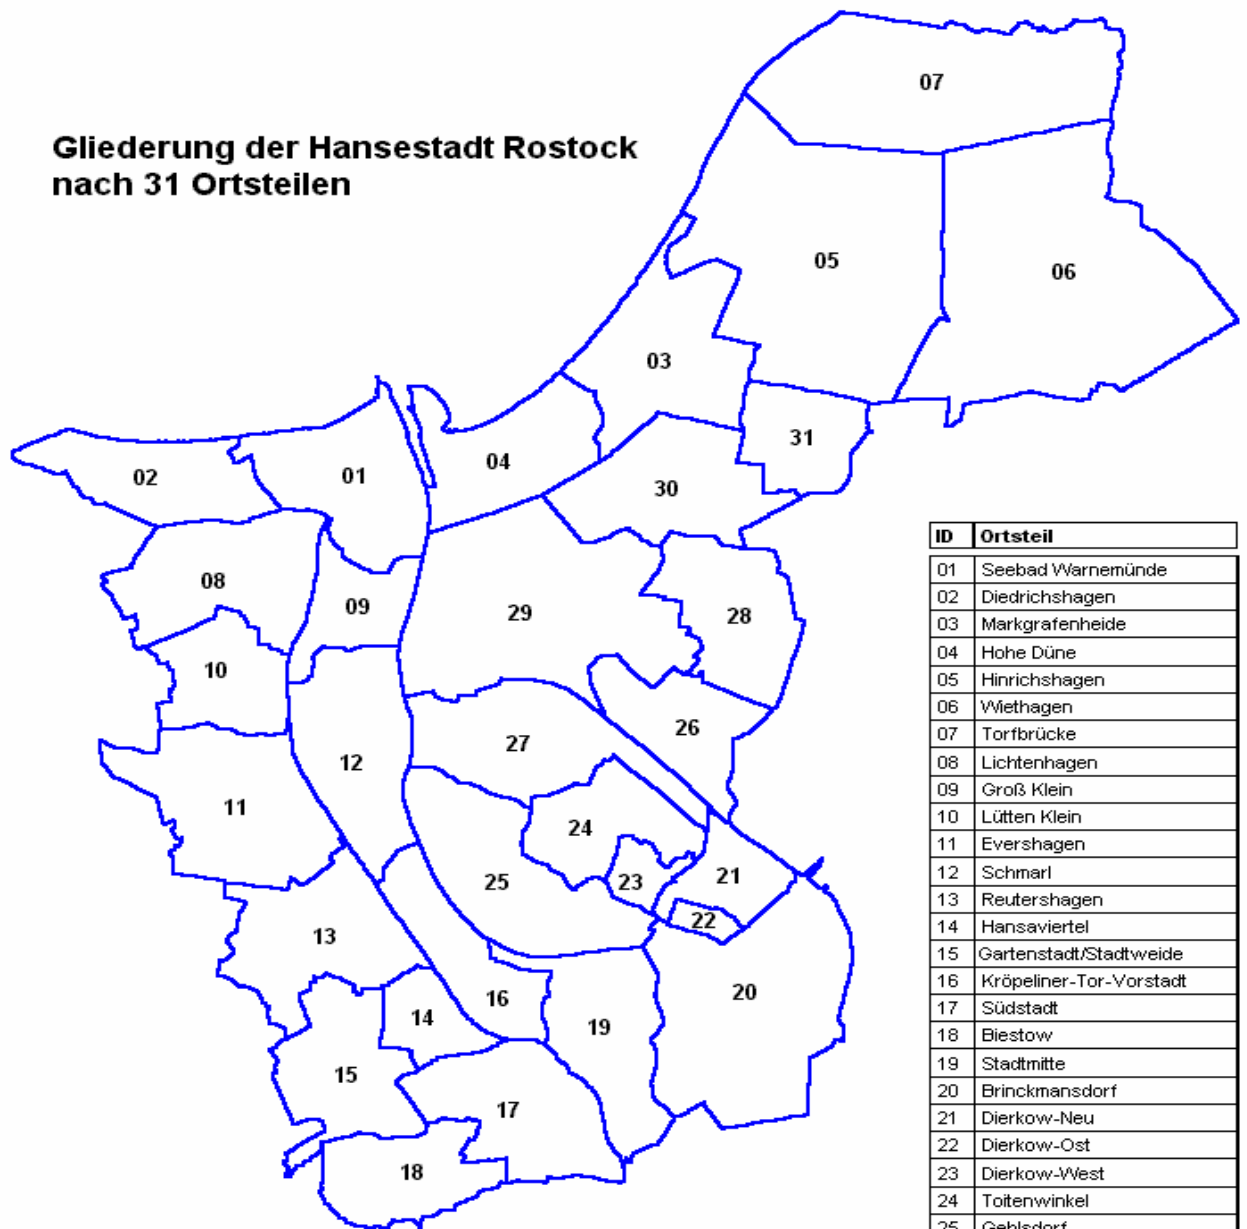

Gliederung der Hansestadt Rostock nach 31 Ortsteilen

ID	Ortsteil
01	Seebad Warnemünde
02	Diedrichshagen
03	Markgrafenheide
04	Hohe Düne
05	Hinrichshagen
06	Wiethagen
07	Torfbrücke
08	Lichtenhagen
09	Groß Klein
10	Lütten Klein
11	Evershagen
12	Schmarl
13	Reutershagen
14	Hansaviertel
15	Gartenstadt/Stadtweide
16	Kröpeliner-Tor-Vorstadt
17	Südstadt
18	Biestow
19	Stadtmitte
20	Brinckmansdorf
21	Dierkow-Neu
22	Dierkow-Ost
23	Dierkow-West
24	Toitenwinkel
25	Gehlsdorf
26	Hinrichsdorf
27	Krummendorf
28	Nienhagen
29	Peez
30	Stuthof
31	Jürgeshof

Hansestadt Rostock
Hauptamt, Abt. Organisation, Kommunale Statistikstelle