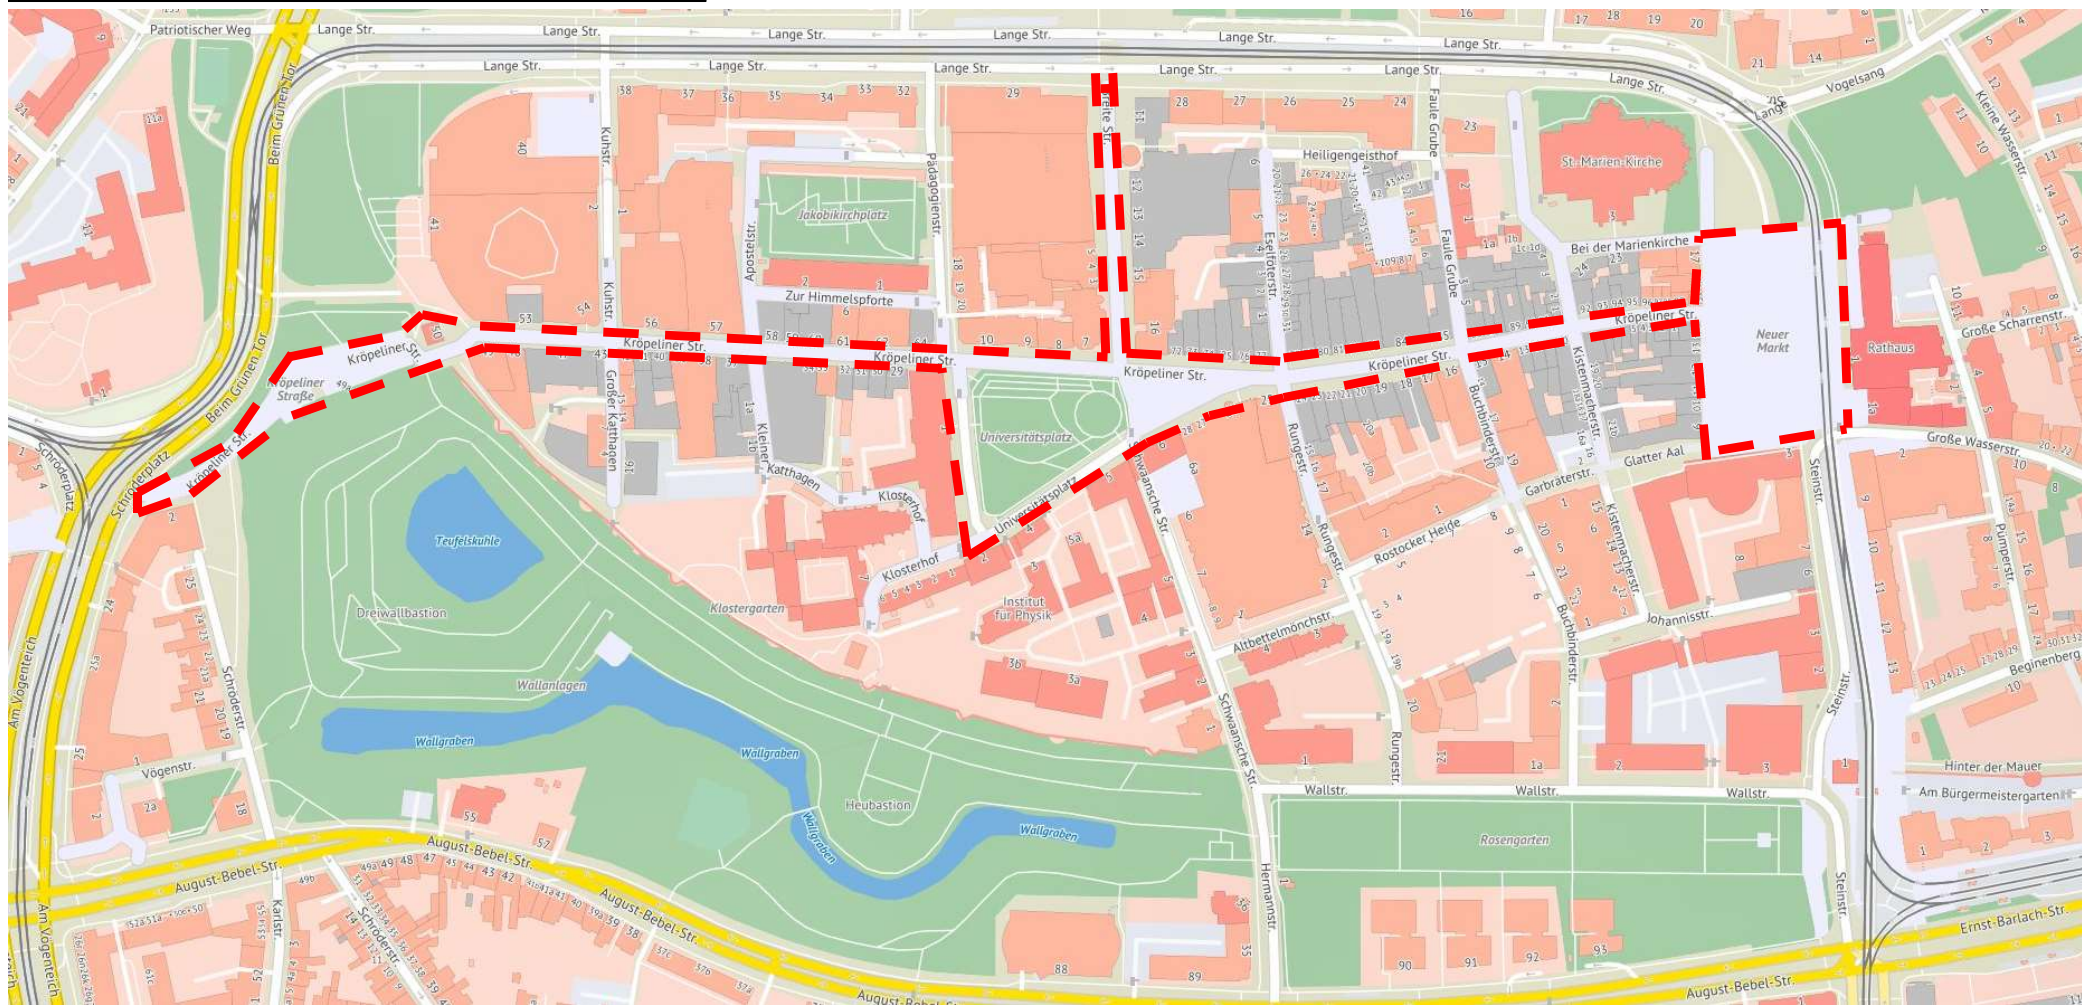

Anlage 1 – Geltungsbereich Innenstadt

Anlage 1 - Dritte Stadtverordnung zur Änderung der Stadtverordnung der Hanse- und Universitätsstadt Rostock zum Möwenfütterungsverbot

Vom 29. Juli 2024

Übersichtskarte - Geltungsbereich Innenstadt

© GeoBasis-DE / M-V <2024>